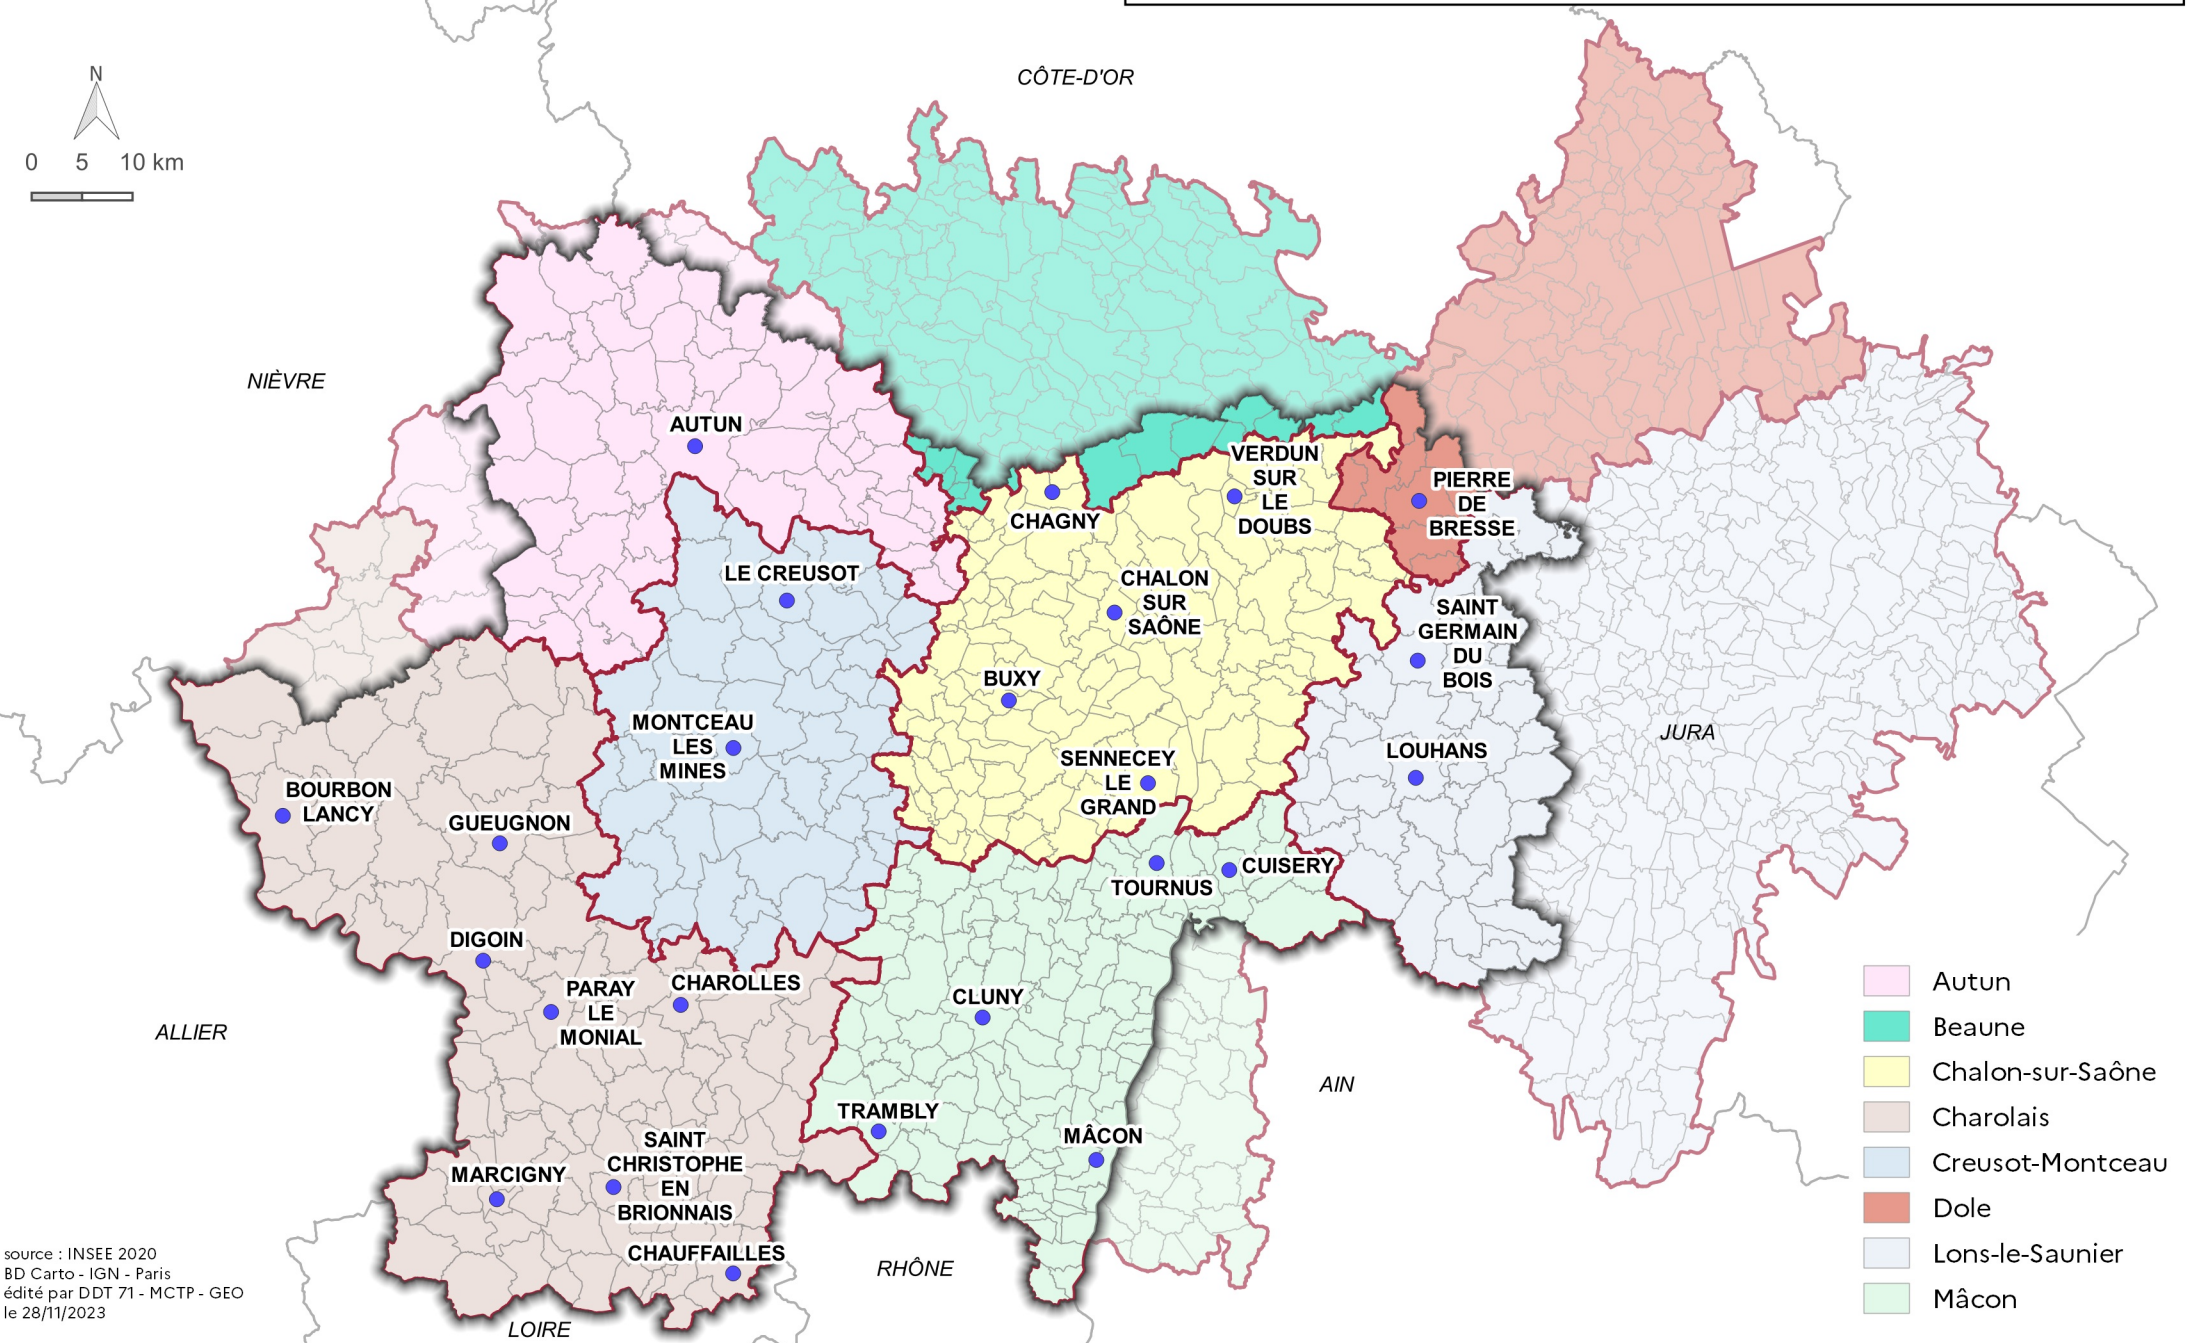

**PRÉFET
DE SAÔNE-ET-LOIRE**

*Liberté
Égalité
Fraternité*

Département de Saône-et-Loire

Zones d'emploi

Une zone d'emploi est un espace géographique à l'intérieur duquel la plupart des actifs résident et travaillent, et dans lequel les établissements peuvent trouver l'essentiel de la main d'oeuvre nécessaire pour occuper les emplois offerts.

- Autun
- Beaune
- Chalons-sur-Saône
- Charolais
- Creusot-Montceau
- Dole
- Lons-le-Saunier
- Mâcon

source : INSEE 2020
BD Carto - IGN - Paris
édité par DDT 71 - MCTP - GEO
le 28/11/2023