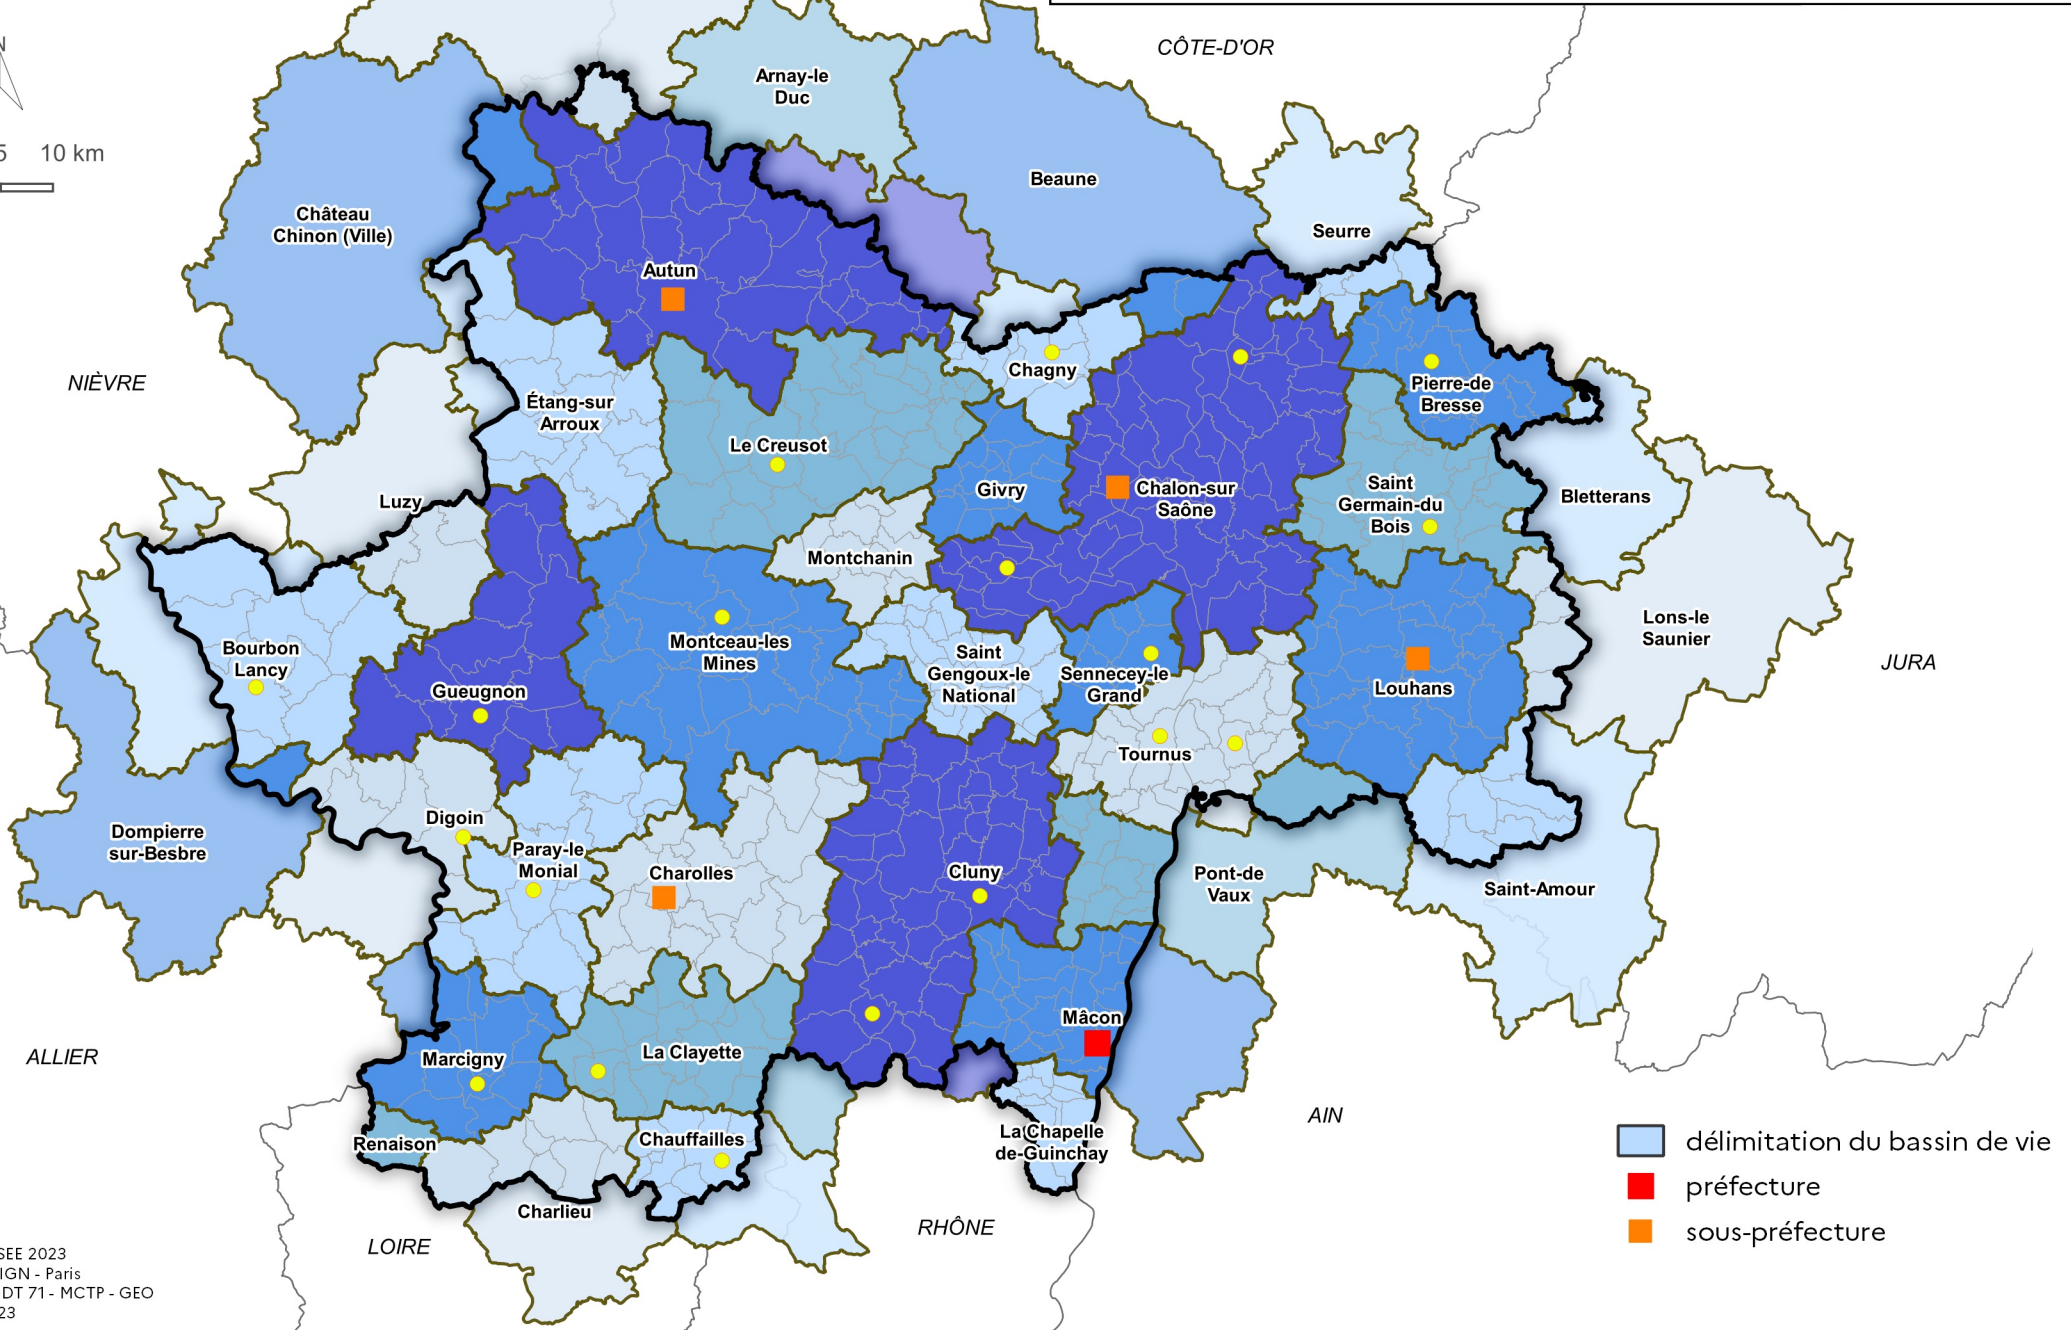

Le bassin de vie selon l'INSEE constitue le plus petit territoire sur lequel les habitants ont accès aux équipements et services les plus courants. La Saône-et-Loire dénombre 38 bassins de vie.

-  délimitation du bassin de vie
-  préfecture
-  sous-préfecture