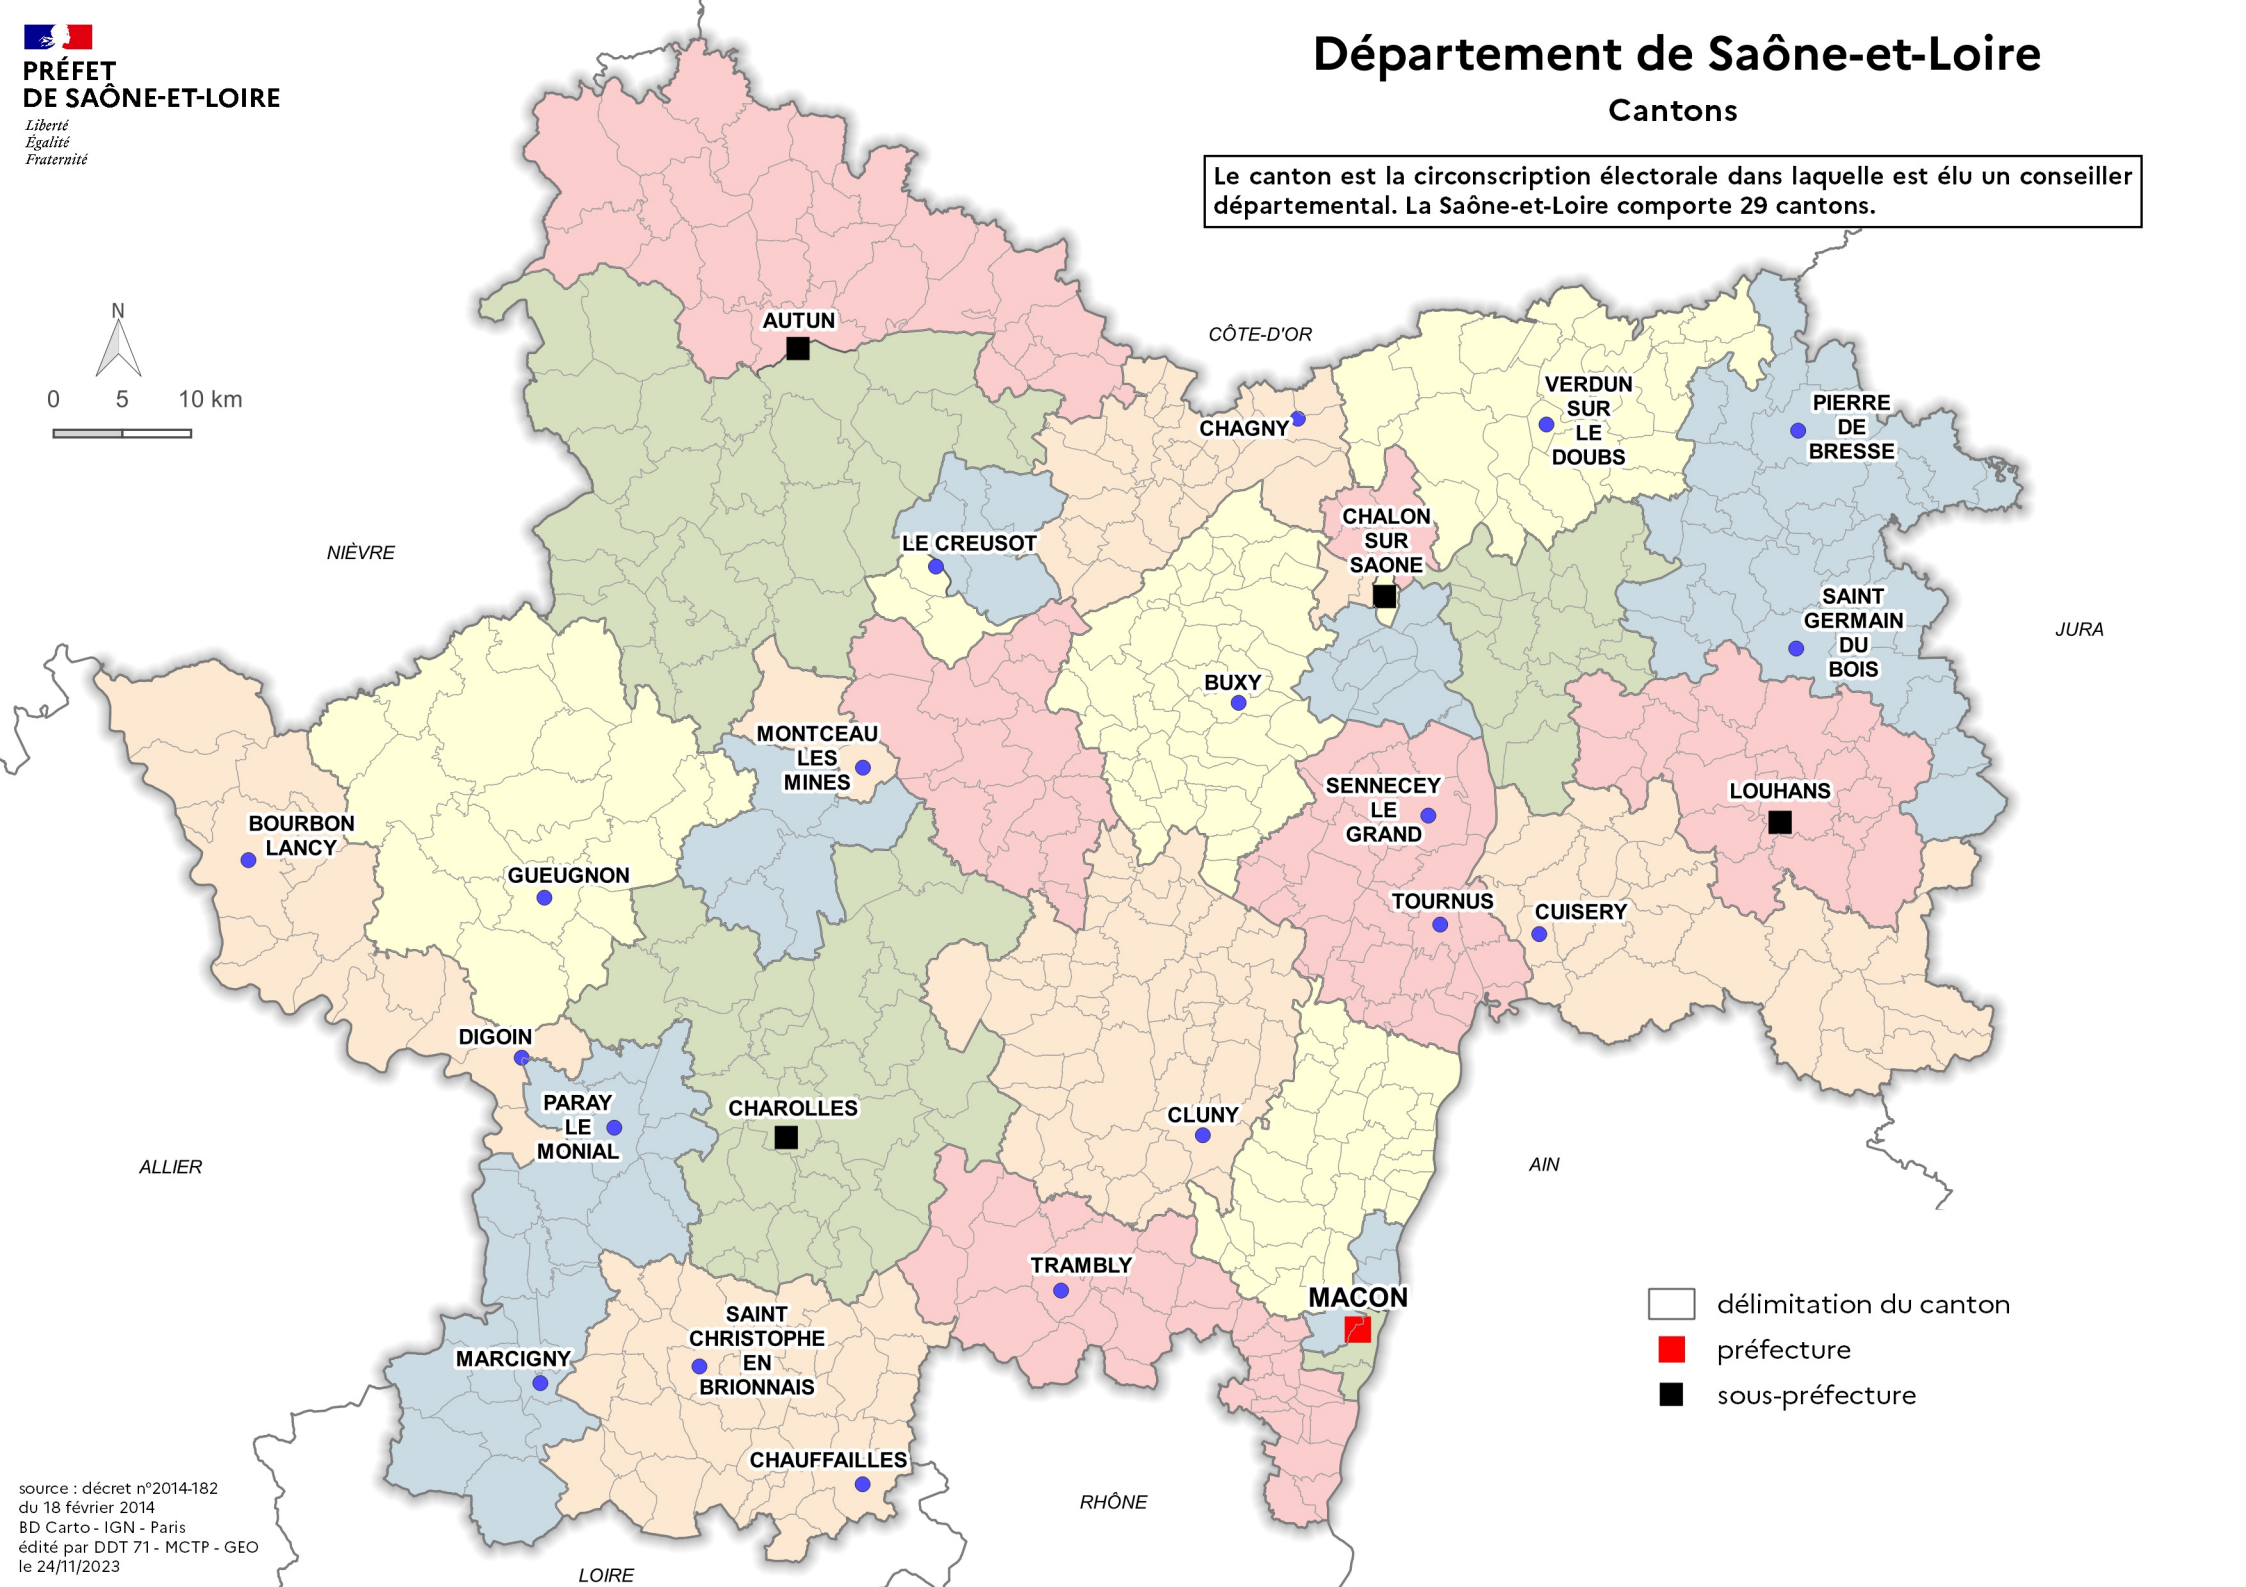

Le canton est la circonscription électorale dans laquelle est élu un conseiller départemental. La Saône-et-Loire comporte 29 cantons.

-  délimitation du canton
-  préfecture
-  sous-préfecture