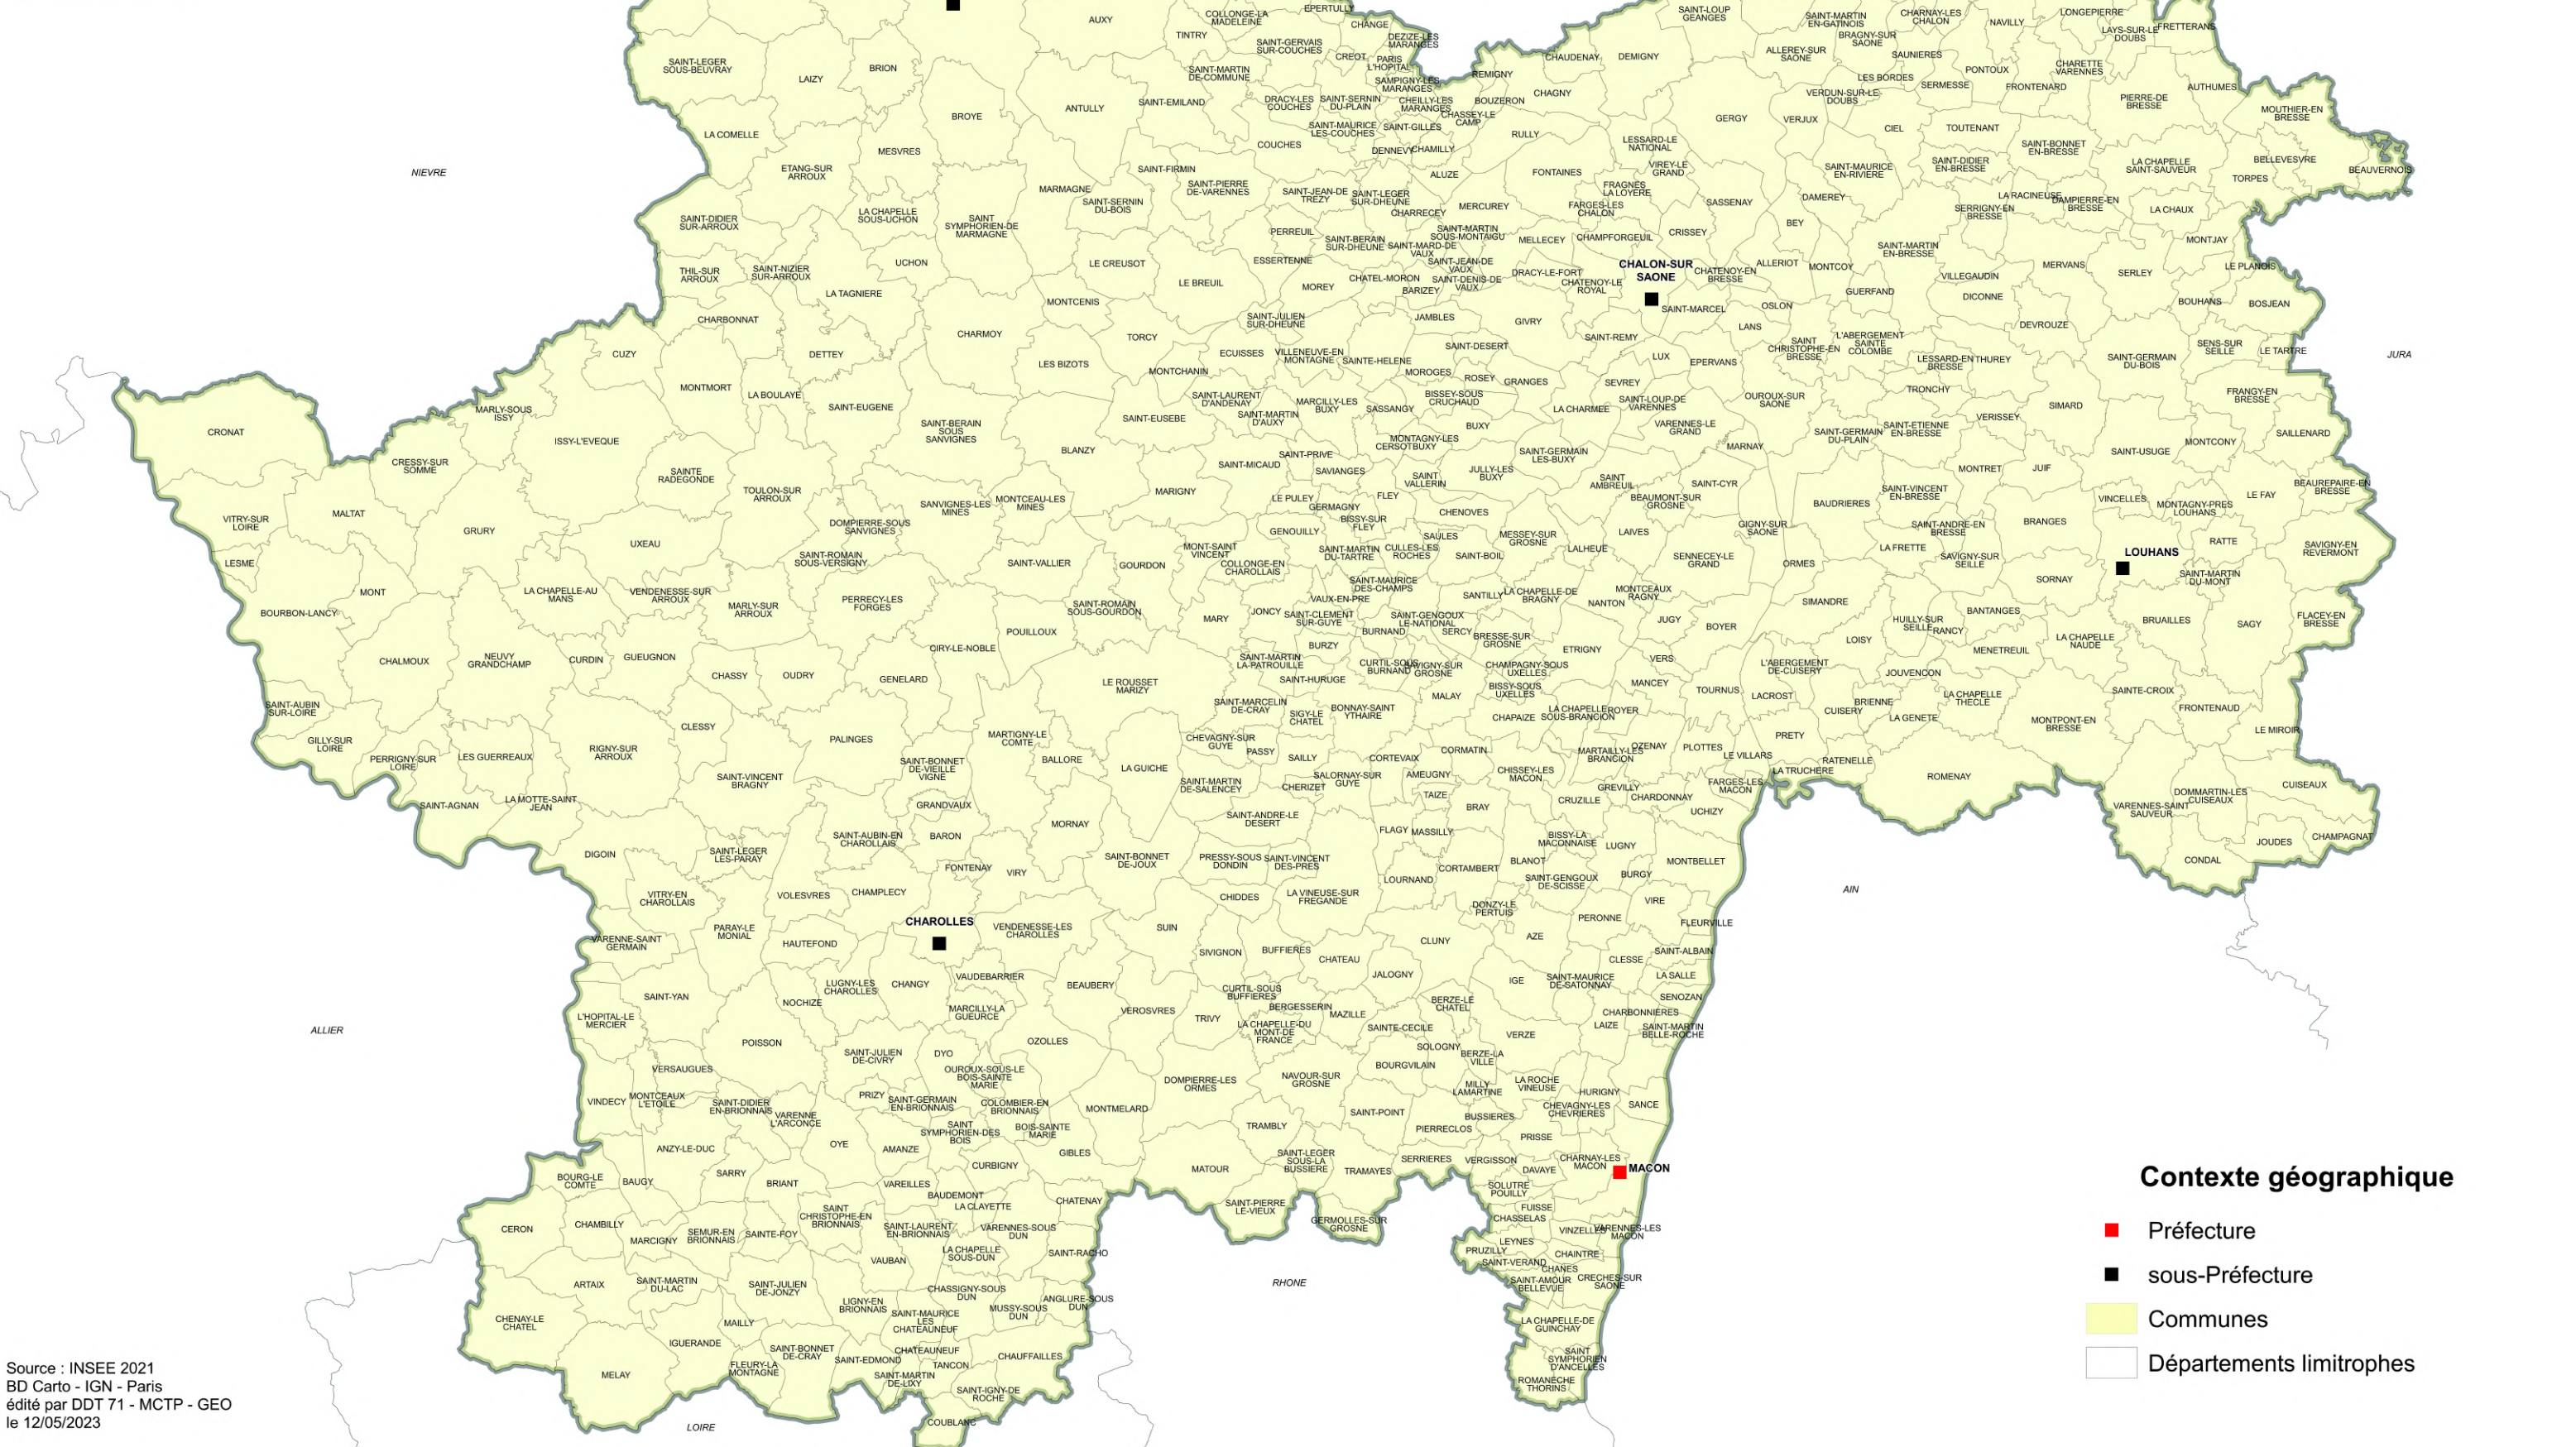

La Saône-et-Loire compte 564 communes et une population totale de 547 200 habitants au 1er janvier 2021.

Contexte géographique

- Préfecture
- sous-Préfecture
- Communes
- Départements limitrophes