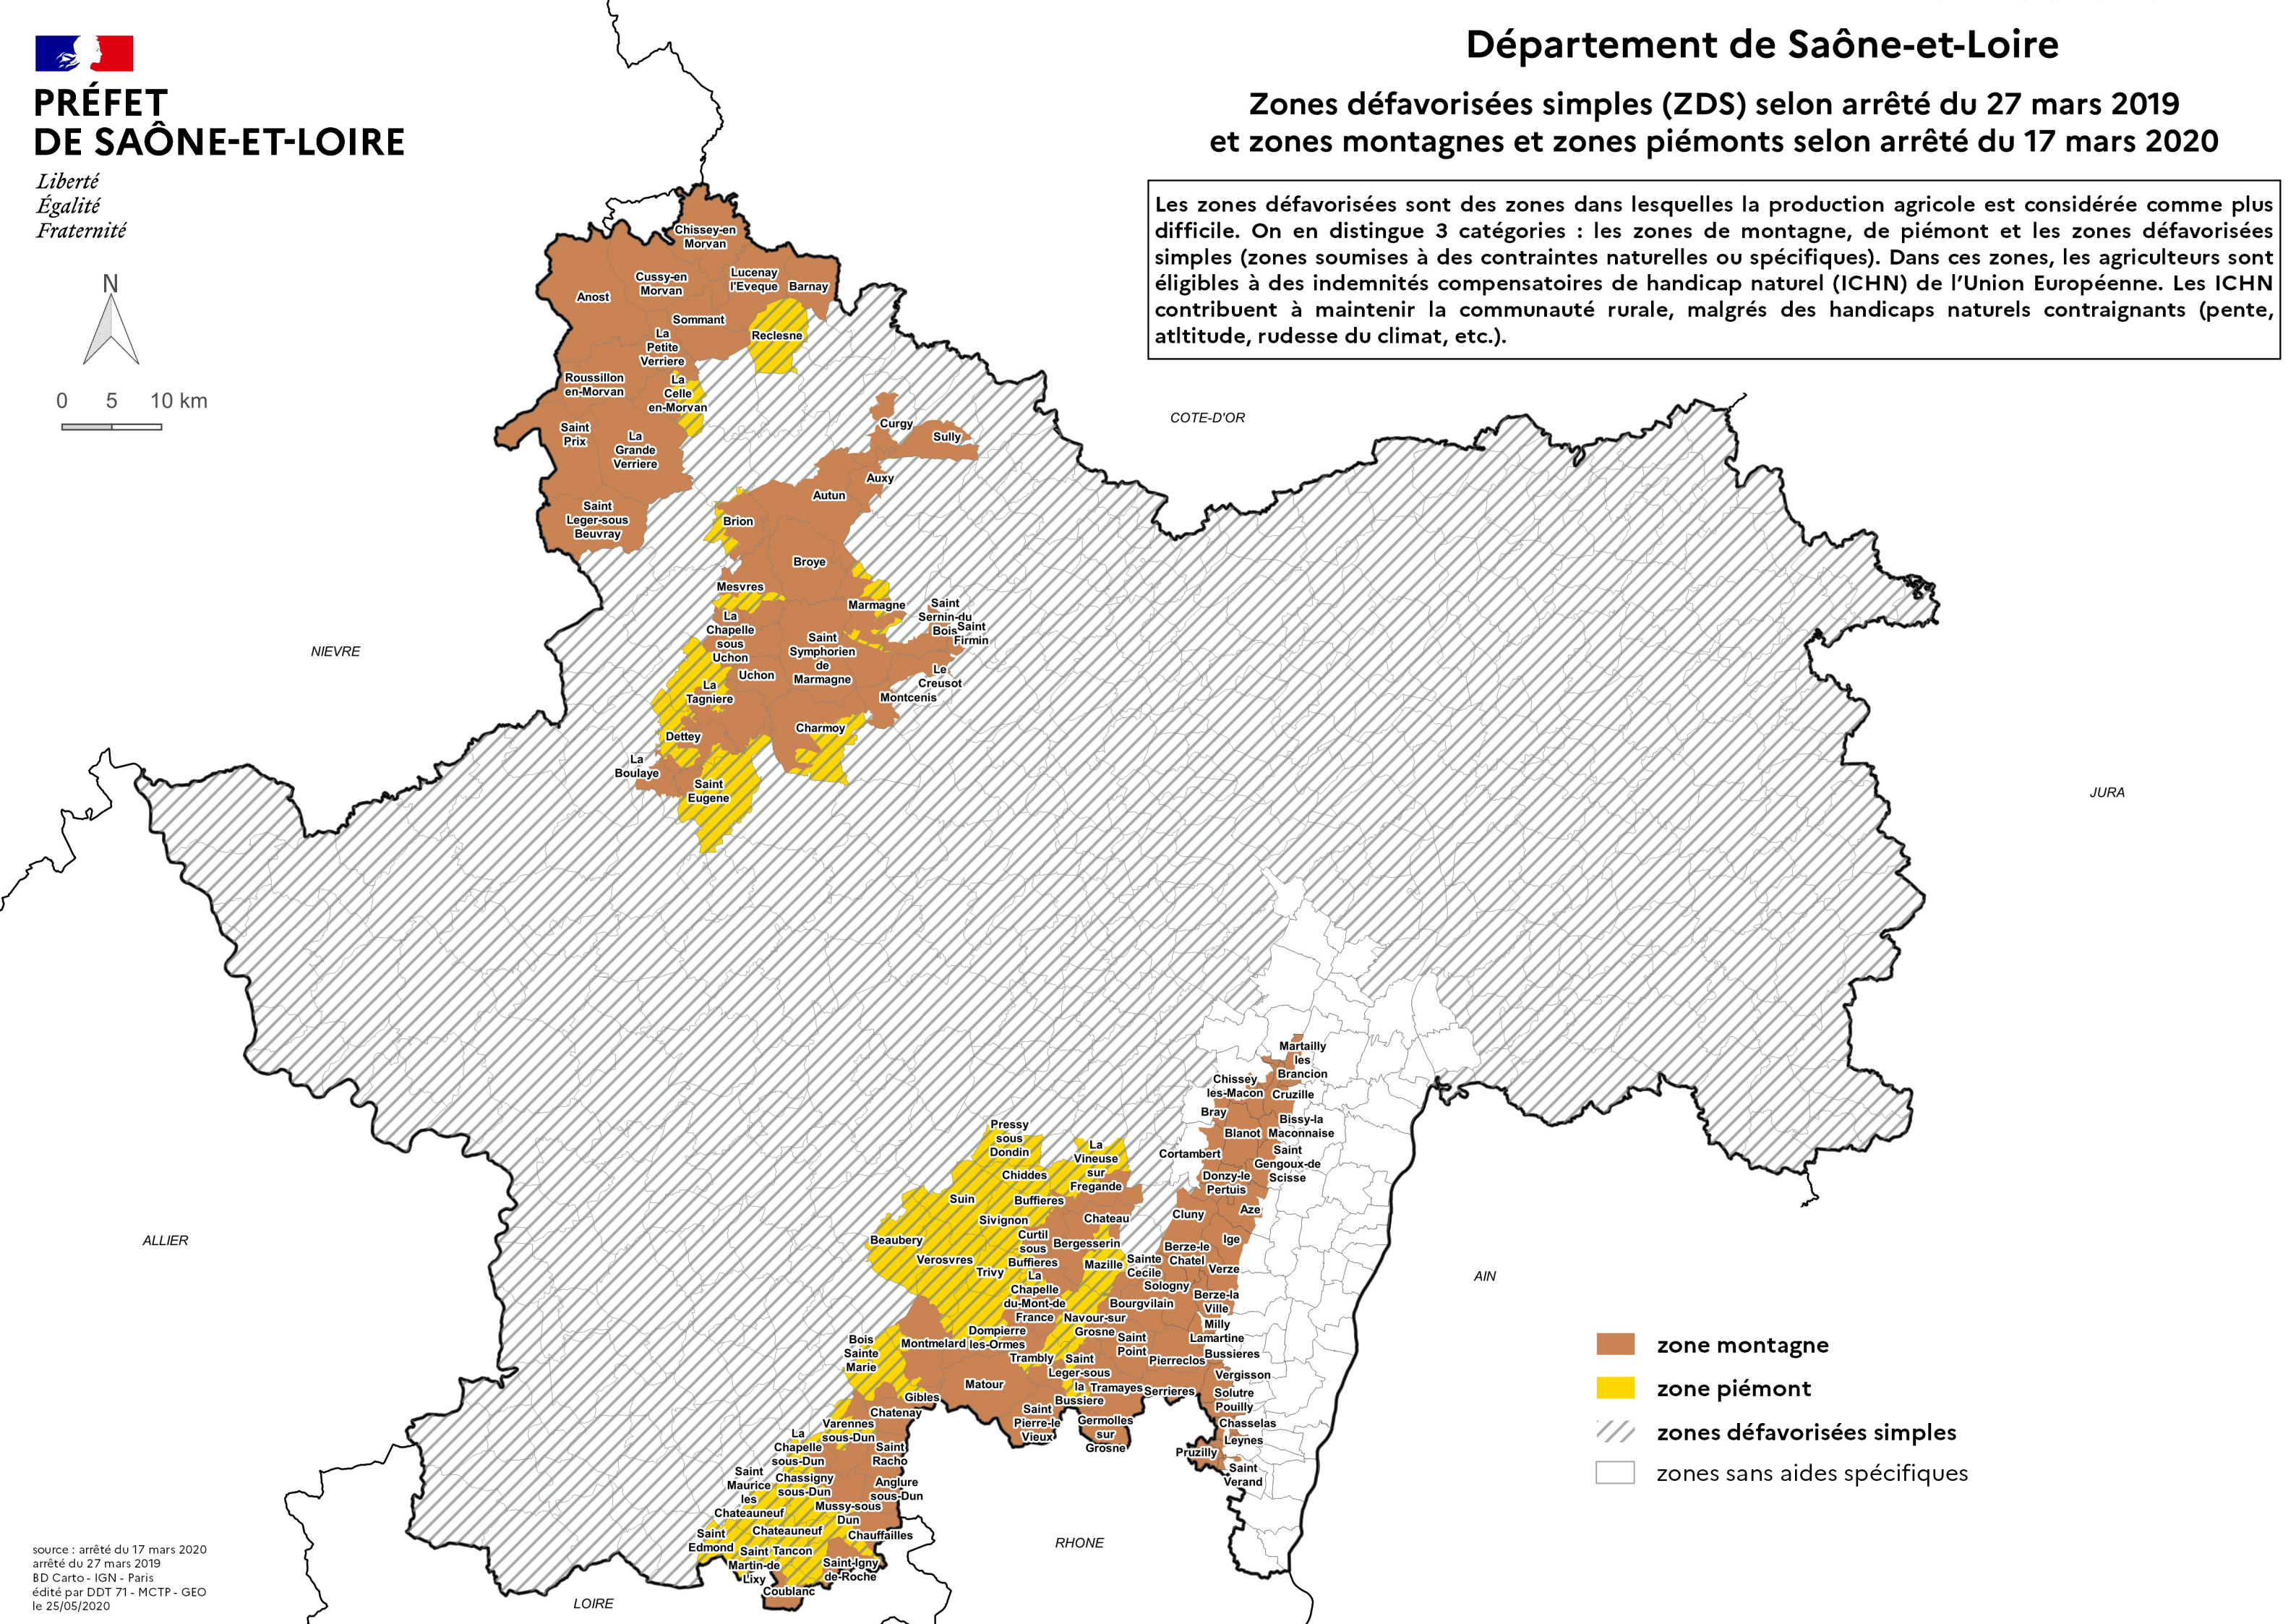

# PRÉFET DE SAÔNE-ET-LOIRE

Liberté  
Égalité  
Fraternité

0 5 10 km

## Département de Saône-et-Loire

### Zones défavorisées simples (ZDS) selon arrêté du 27 mars 2019 et zones montagnes et zones piémonts selon arrêté du 17 mars 2020

Les zones défavorisées sont des zones dans lesquelles la production agricole est considérée comme plus difficile. On en distingue 3 catégories : les zones de montagne, de piémont et les zones défavorisées simples (zones soumises à des contraintes naturelles ou spécifiques). Dans ces zones, les agriculteurs sont éligibles à des indemnités compensatoires de handicap naturel (ICHN) de l'Union Européenne. Les ICHN contribuent à maintenir la communauté rurale, malgré des handicaps naturels contraignants (pente, altitude, rudesse du climat, etc.).

- zone montagne
- zone piémont
- zones défavorisées simples
- zones sans aides spécifiques

source : arrêté du 17 mars 2020  
arrêté du 27 mars 2019  
BD Carto - IGN - Paris  
édité par DDT 71 - MCTP - GEO  
le 25/05/2020