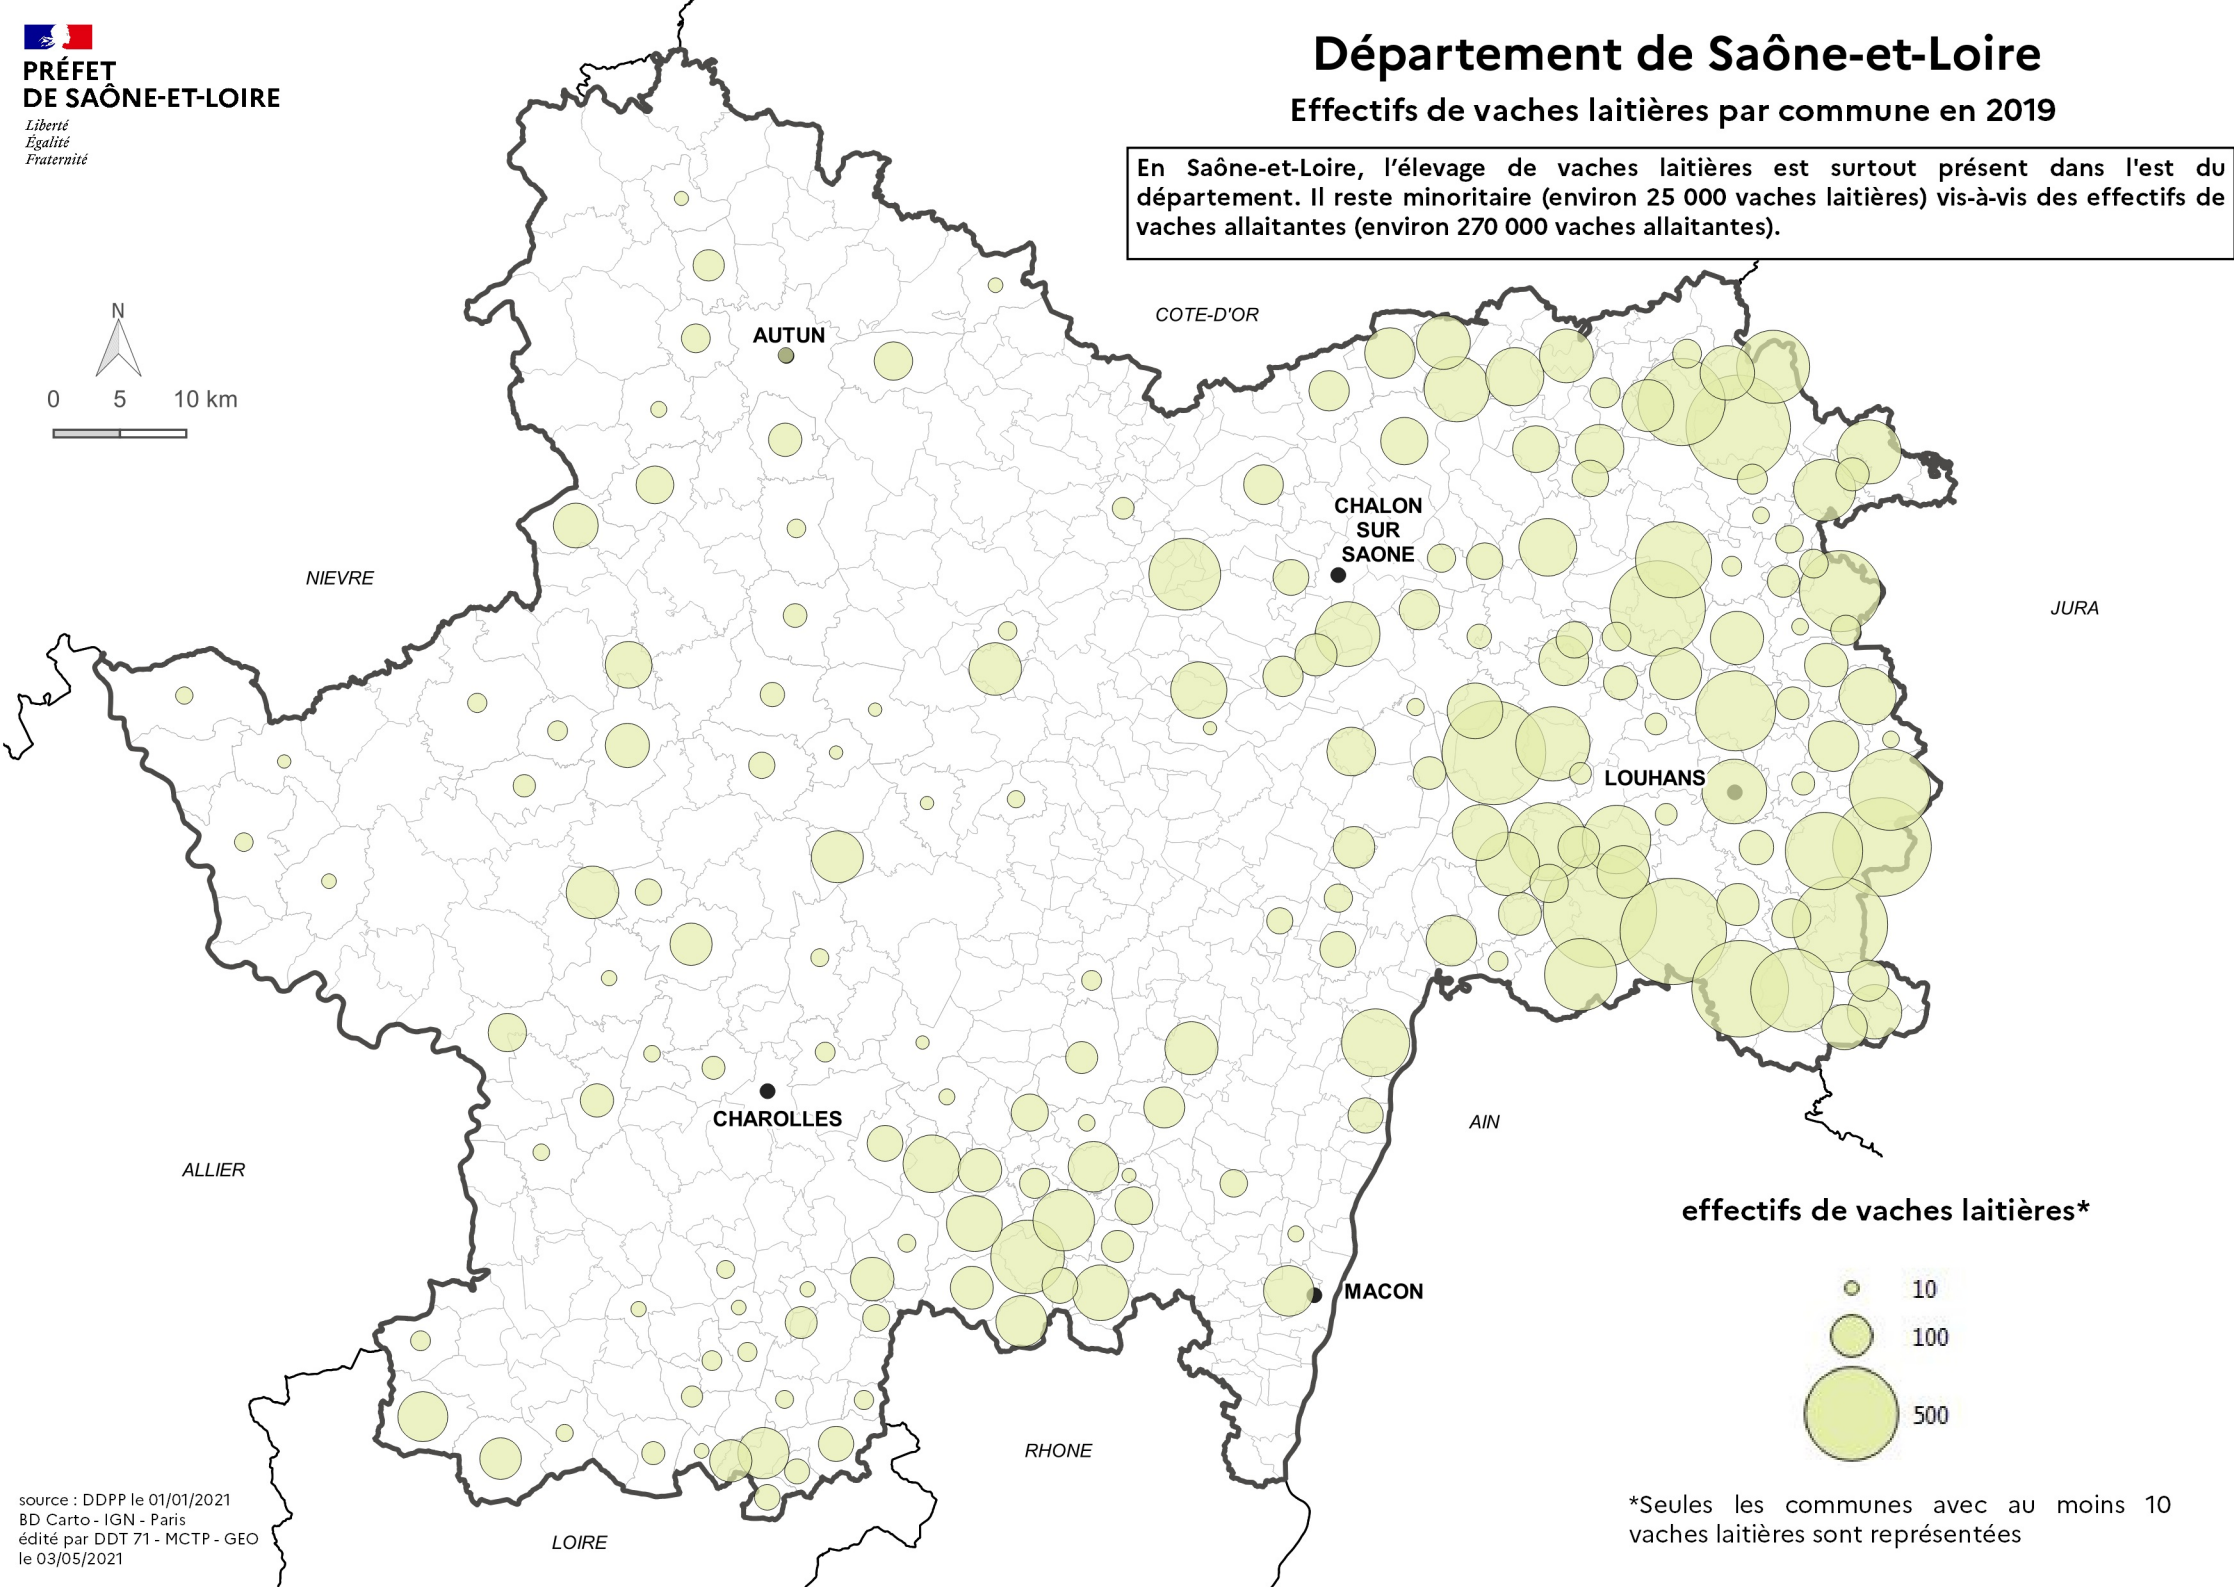

Département de Saône-et-Loire

Effectifs de vaches laitières par commune en 2019

En Saône-et-Loire, l'élevage de vaches laitières est surtout présent dans l'est du département. Il reste minoritaire (environ 25 000 vaches laitières) vis-à-vis des effectifs de vaches allaitantes (environ 270 000 vaches allaitantes).

effectifs de vaches laitières*

*Seules les communes avec au moins 10 vaches laitières sont représentées