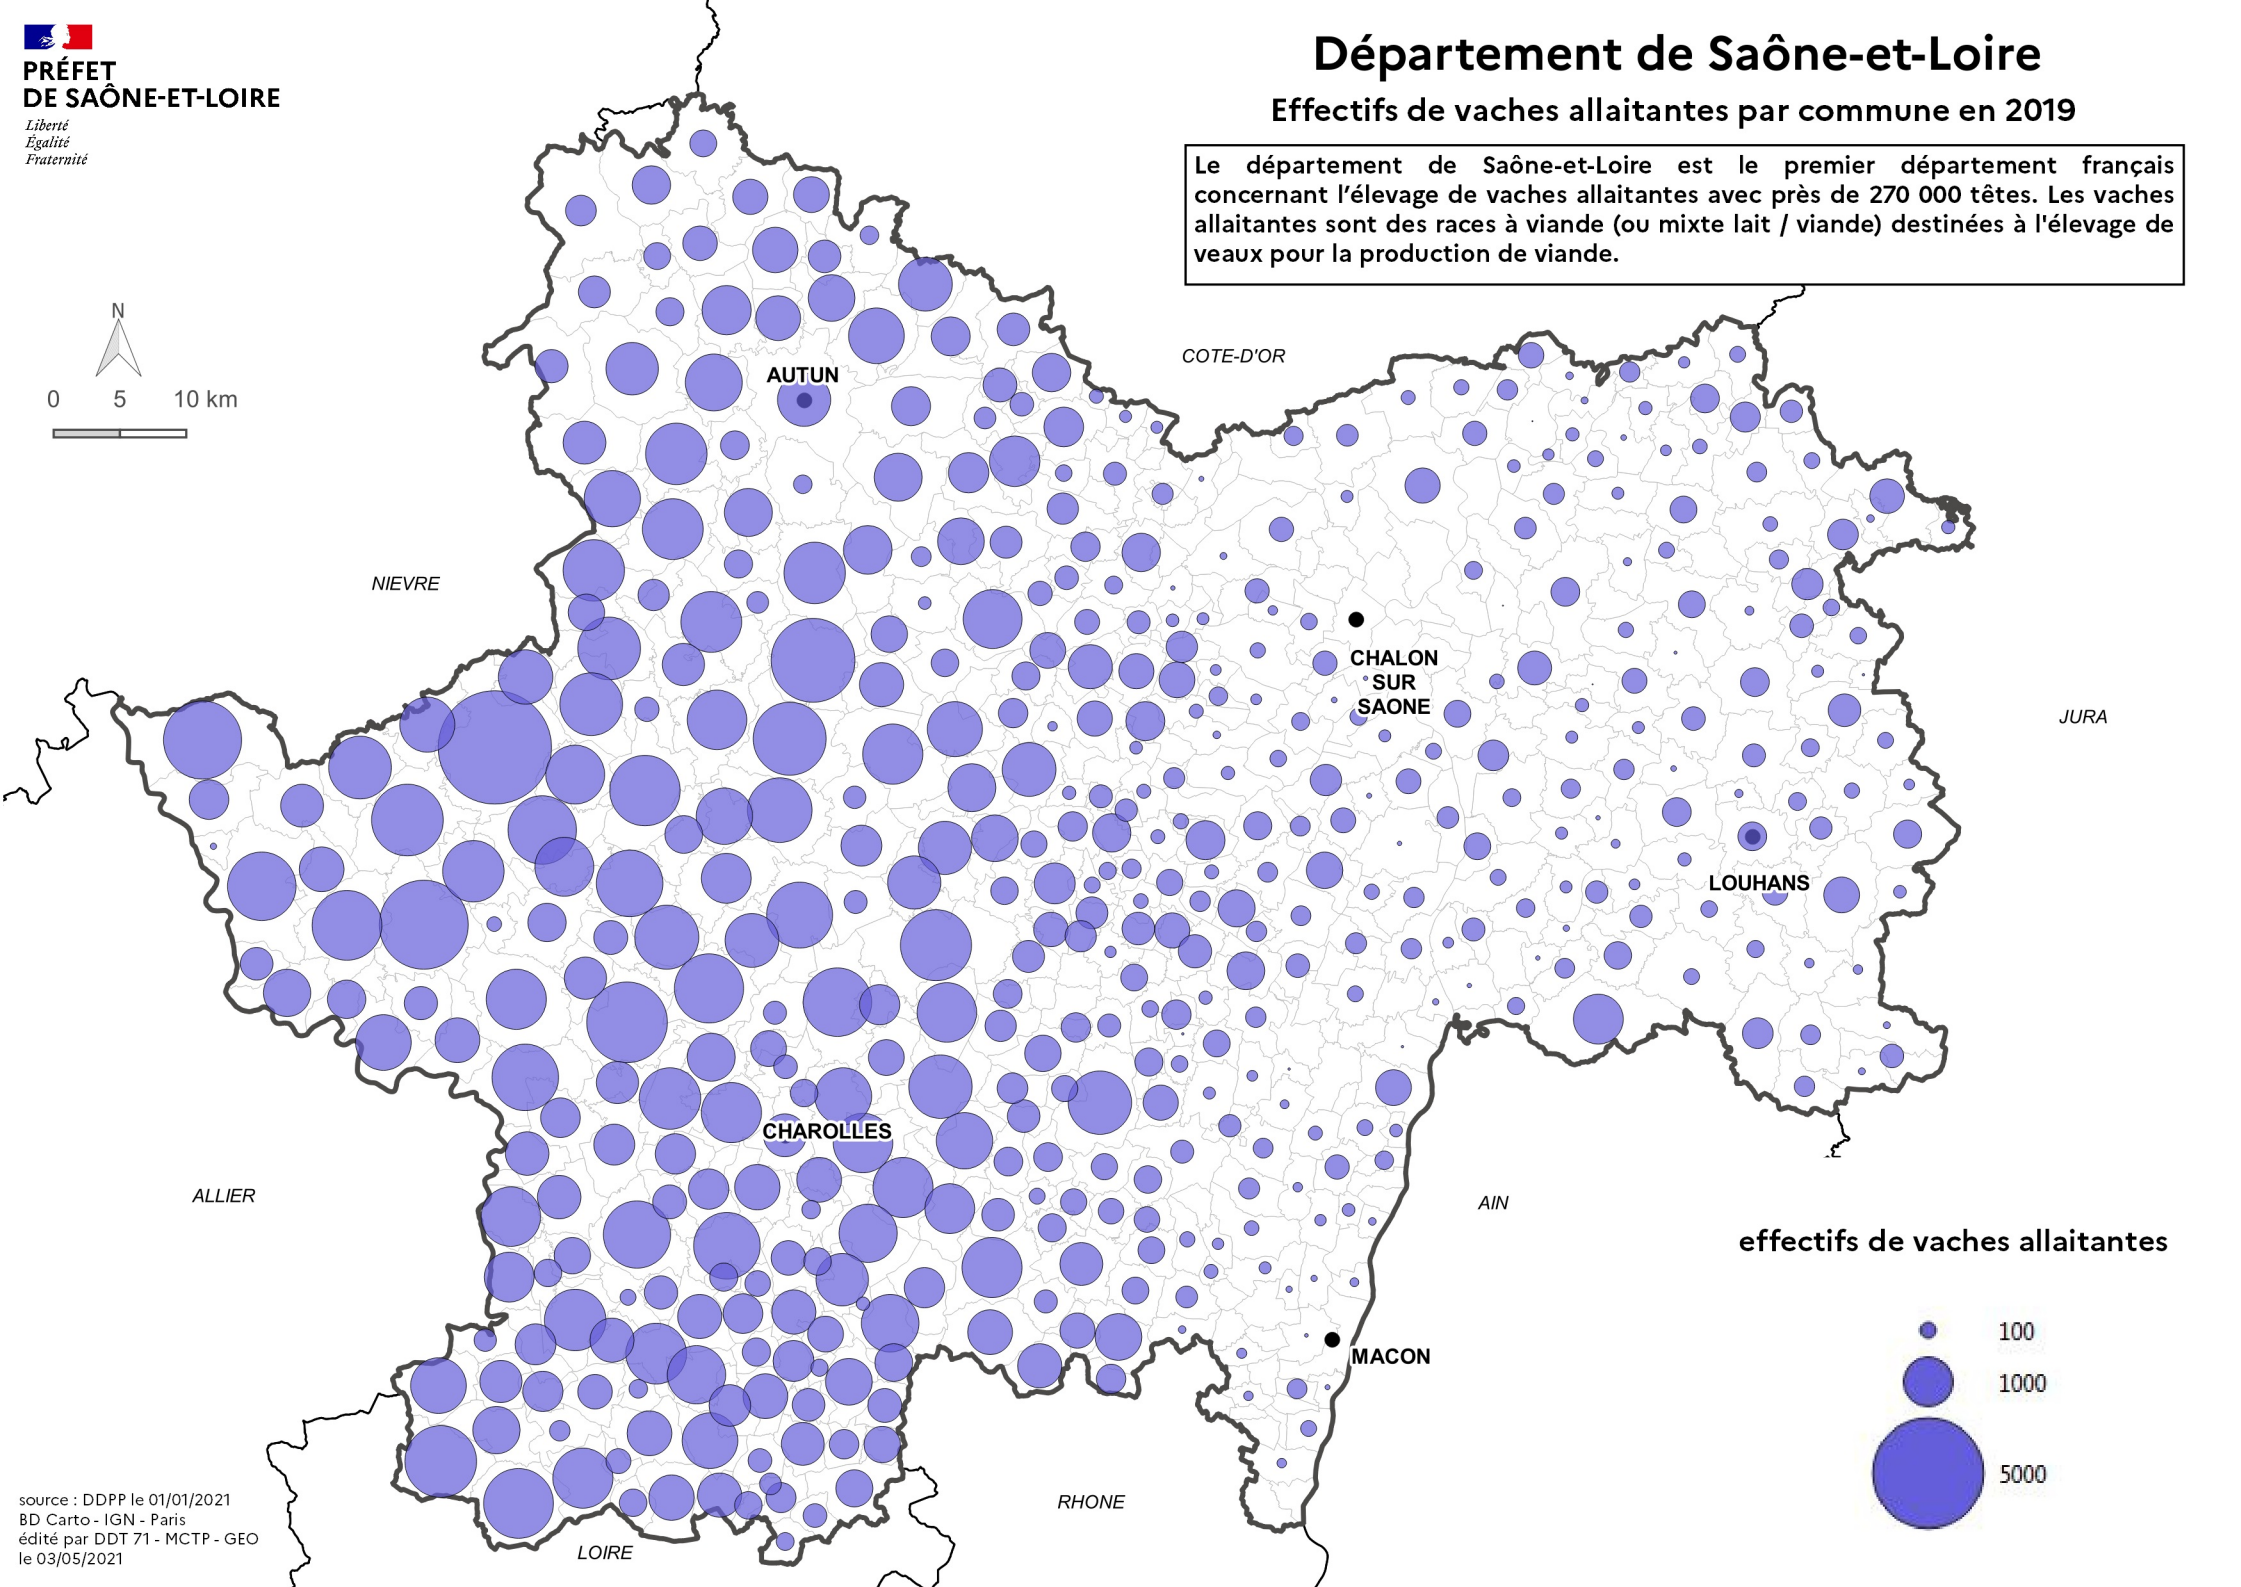

Département de Saône-et-Loire

Effectifs de vaches allaitantes par commune en 2019

Le département de Saône-et-Loire est le premier département français concernant l'élevage de vaches allaitantes avec près de 270 000 têtes. Les vaches allaitantes sont des races à viande (ou mixte lait / viande) destinées à l'élevage de veaux pour la production de viande.

effectifs de vaches allaitantes