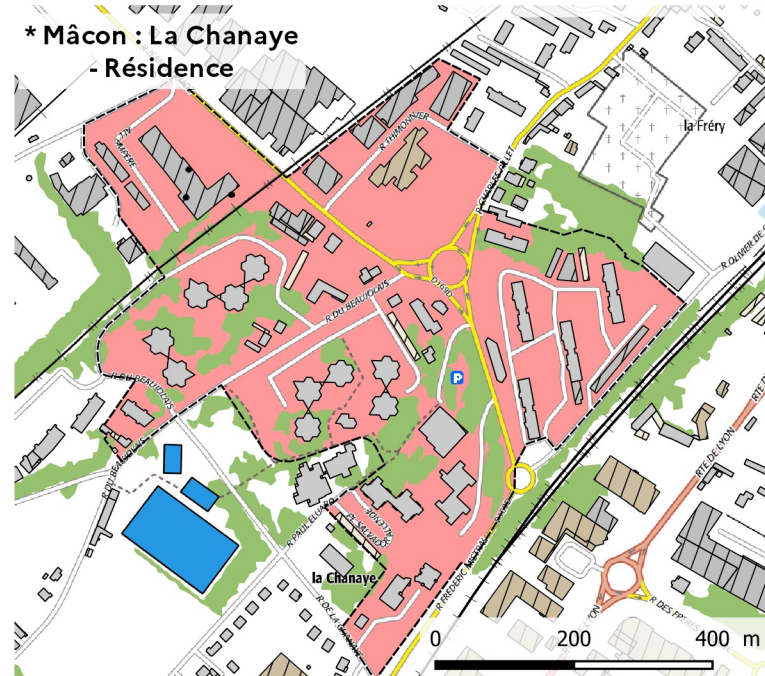

Département de Saône-et-Loire

Quartiers prioritaires au sein de l'arrondissement de Mâcon

(Décret n° 2014-1750 du 30 décembre 2014 fixant la liste des quartiers prioritaires de la politique de la ville dans les départements métropolitains)

emprise géographique des quartiers prioritaires

 quartiers prioritaires

éléments structurants

-  voies ferrées
-  voies ferrées de service
-  cours d'eau permanents
-  cours d'eau intermittents
-  zones boisées
-  bâtiments
-  bâtiments industriels
-  terrains de sport
-  arrondissement de Mâcon

* "La Chanaye - Résidence" fait partie des quartiers prioritaires du nouveau programme national de renouvellement urbain (NPNRU) 2015-2025, de l'agence nationale pour la rénovation urbaine (ANRU)