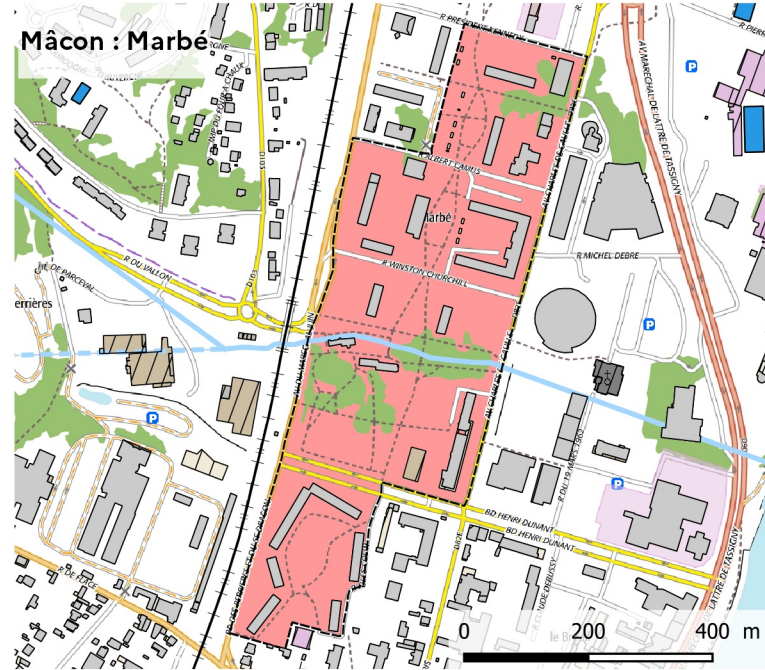

Département de Saône-et-Loire

Quartiers prioritaires au sein de l'arrondissement de Mâcon

(Décret n° 2014-1750 du 30 décembre 2014 fixant la liste des quartiers prioritaires de la politique de la ville dans les départements métropolitains)

emprise géographique des quartiers prioritaires

 quartiers prioritaires

éléments structurants

-  voies ferrées
-  voies ferrées de service
-  cours d'eau permanents
-  cours d'eau intermittents
-  zones boisées
-  bâtiments
-  bâtiments industriels
-  terrains de sport
-  arrondissement de Mâcon