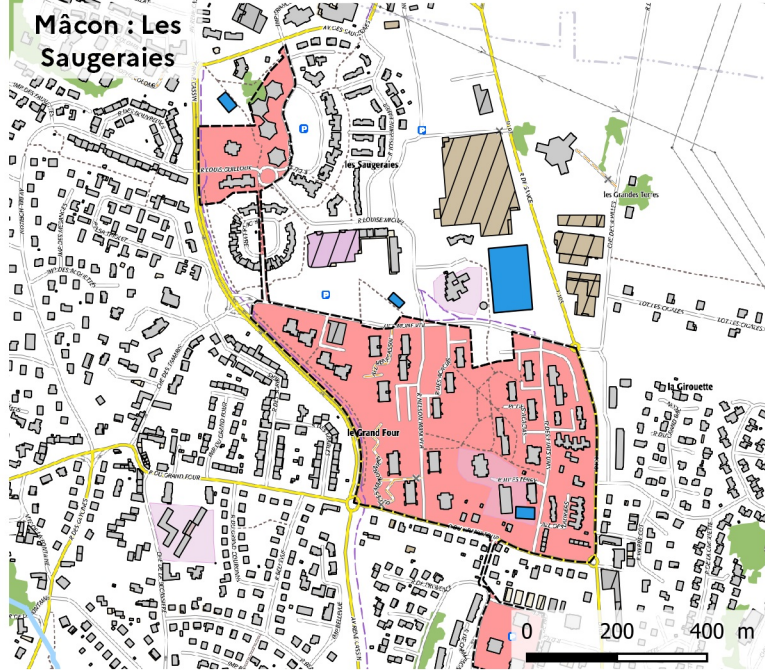

Département de Saône-et-Loire

Quartiers prioritaires au sein de l'arrondissement de Mâcon

(Décret n° 2014-1750 du 30 décembre 2014 fixant la liste des quartiers prioritaires de la politique de la ville dans les départements métropolitains)

emprise géographique des quartiers prioritaires

 quartiers prioritaires

éléments structurants

-  voies ferrées
-  voies ferrées de service
-  cours d'eau permanents
-  cours d'eau intermittents
-  zones boisées
-  bâtiments
-  bâtiments industriels
-  terrains de sport
-  arrondissement de Mâcon

* "La Chanaye - Résidence" fait partie des quartiers prioritaires du nouveau programme national de renouvellement urbain (NPNRU) 2015-2025, de l'agence nationale pour la rénovation urbaine (ANRU)