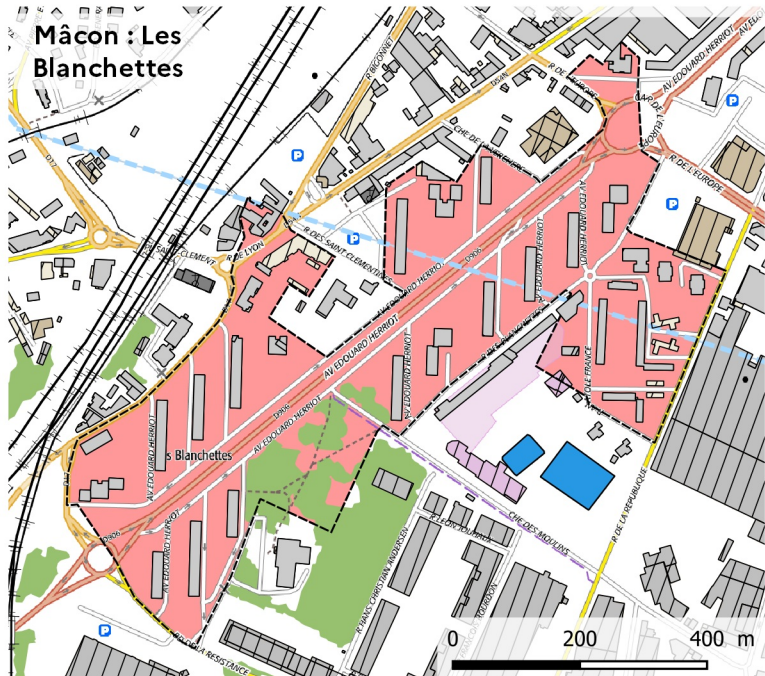

Département de Saône-et-Loire

Quartiers prioritaires au sein de l'arrondissement de Mâcon

(Décret n° 2014-1750 du 30 décembre 2014 fixant la liste des quartiers prioritaires de la politique de la ville dans les départements métropolitains)

emprise géographique des quartiers prioritaires

 quartiers prioritaires

éléments structurants

-  voies ferrées
-  voies ferrées de service
-  cours d'eau permanents
-  cours d'eau intermittents
-  zones boisées
-  bâtiments
-  bâtiments industriels
-  terrains de sport
-  arrondissement de Mâcon