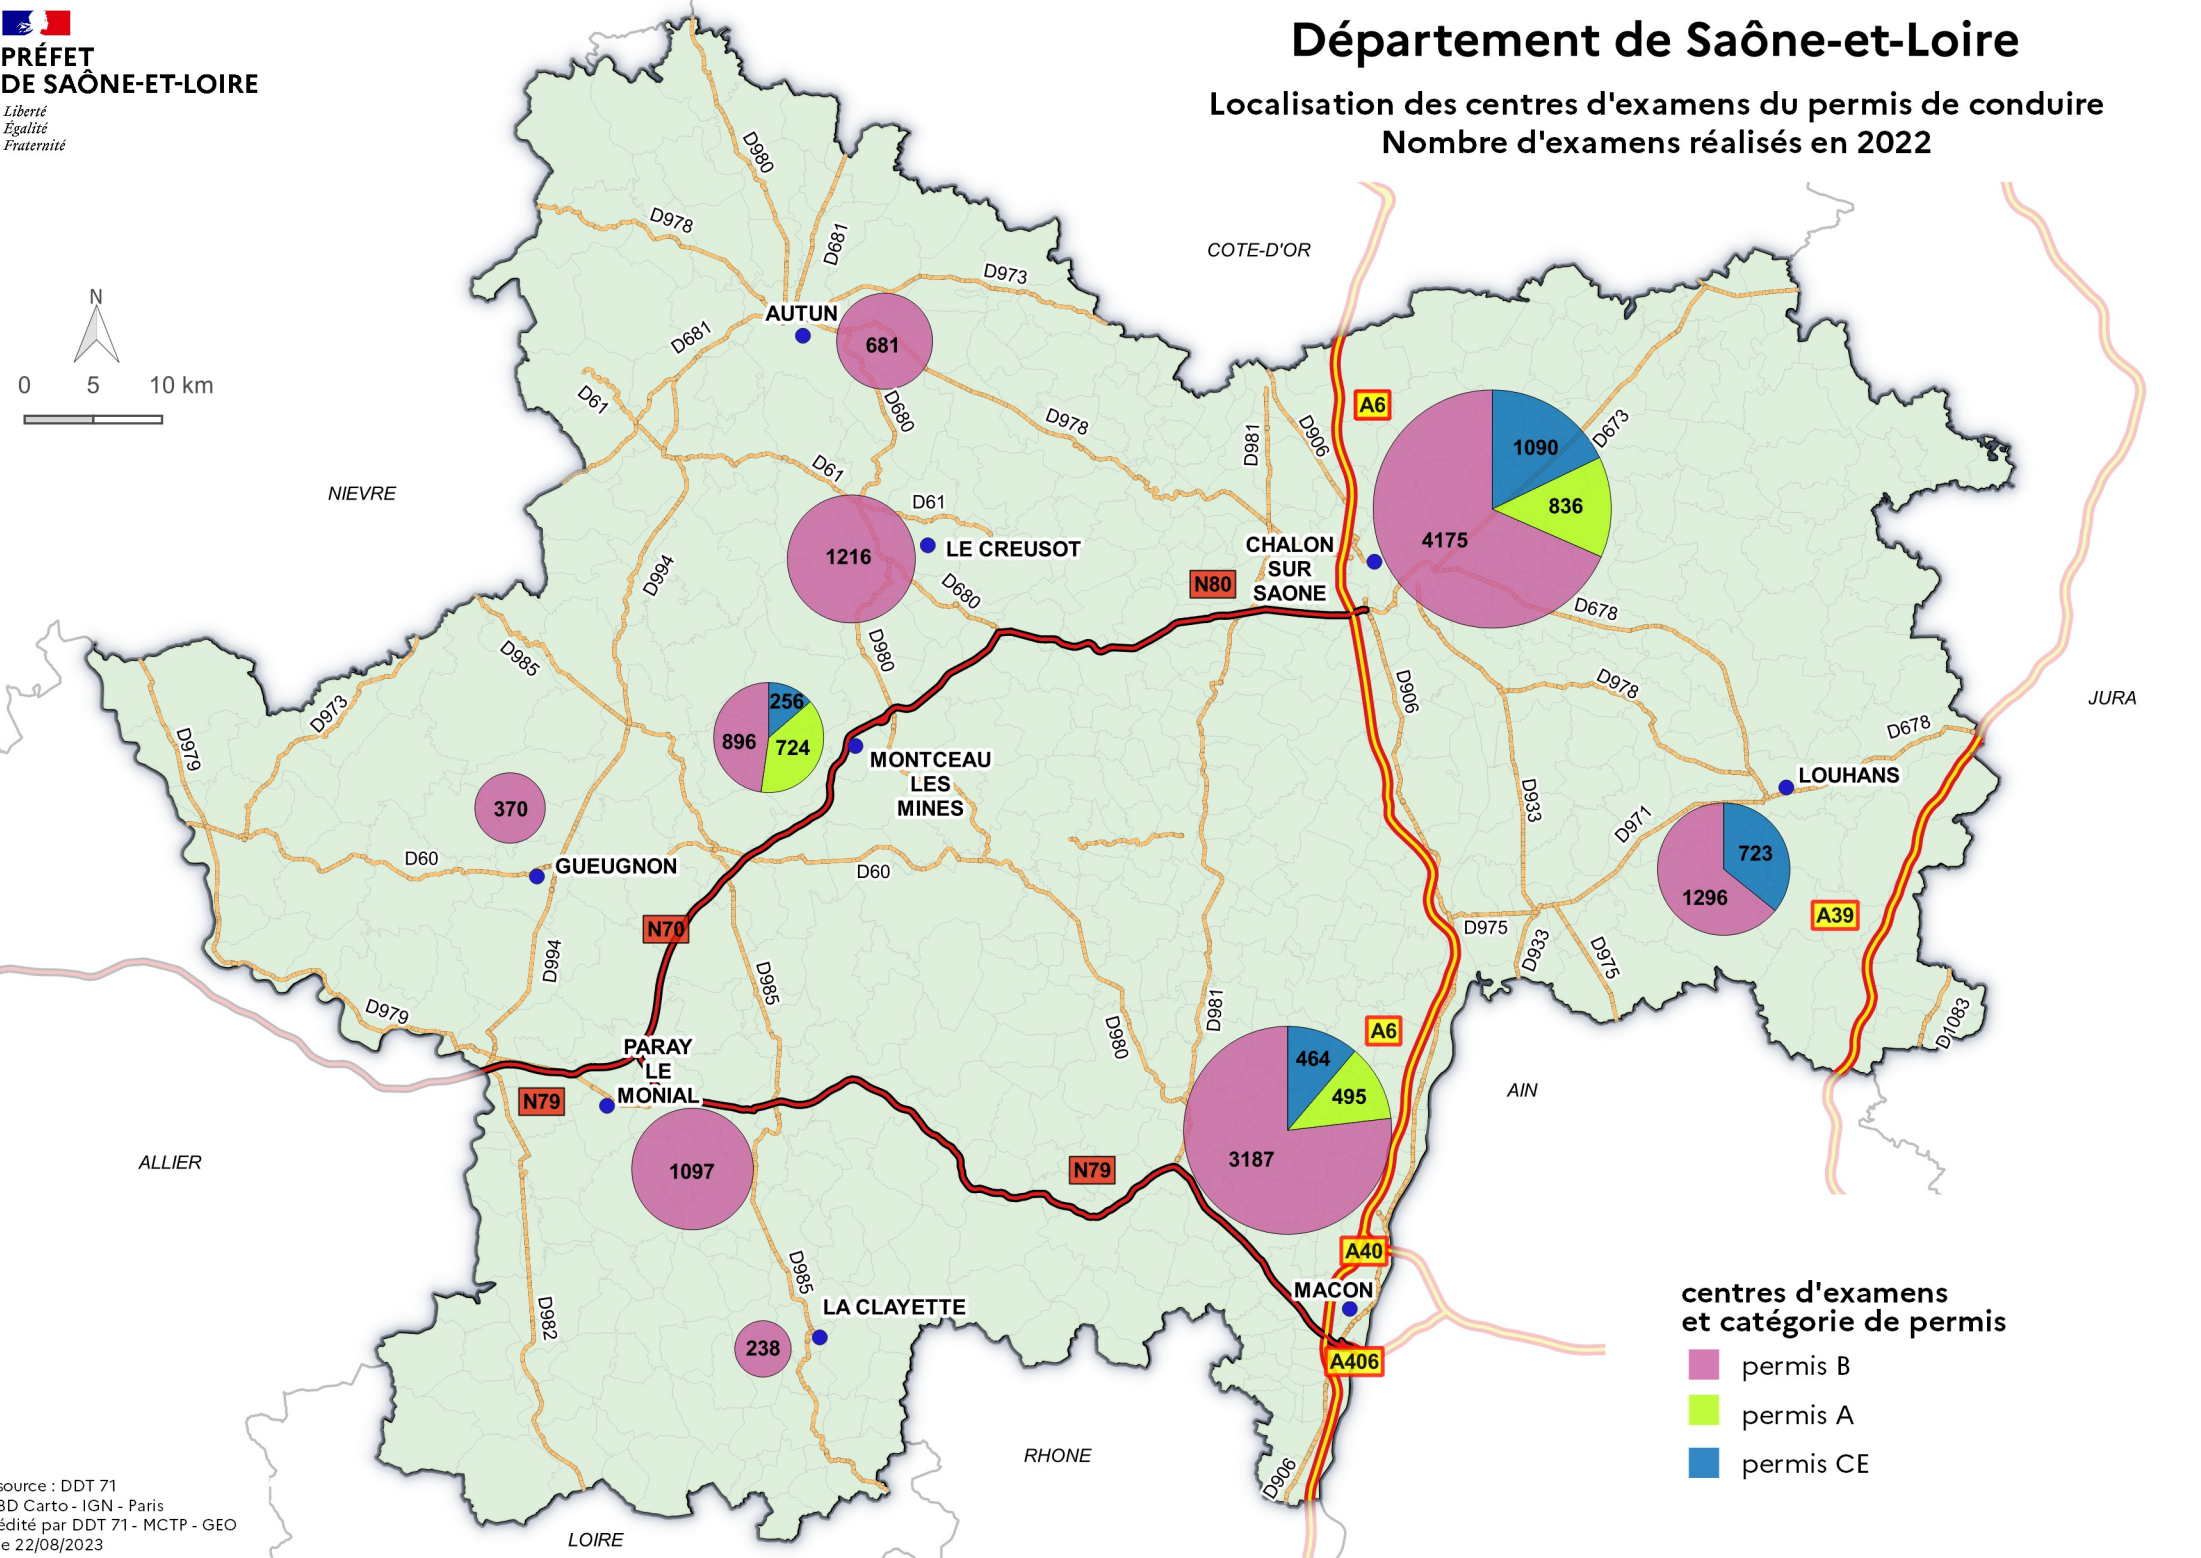

Département de Saône-et-Loire

Localisation des centres d'examen du permis de conduire Nombre d'examens réalisés en 2022

source : DDT 71
 BD Carto - IGN - Paris
 édité par DDT 71 - MCTP - GEO
 le 22/08/2023