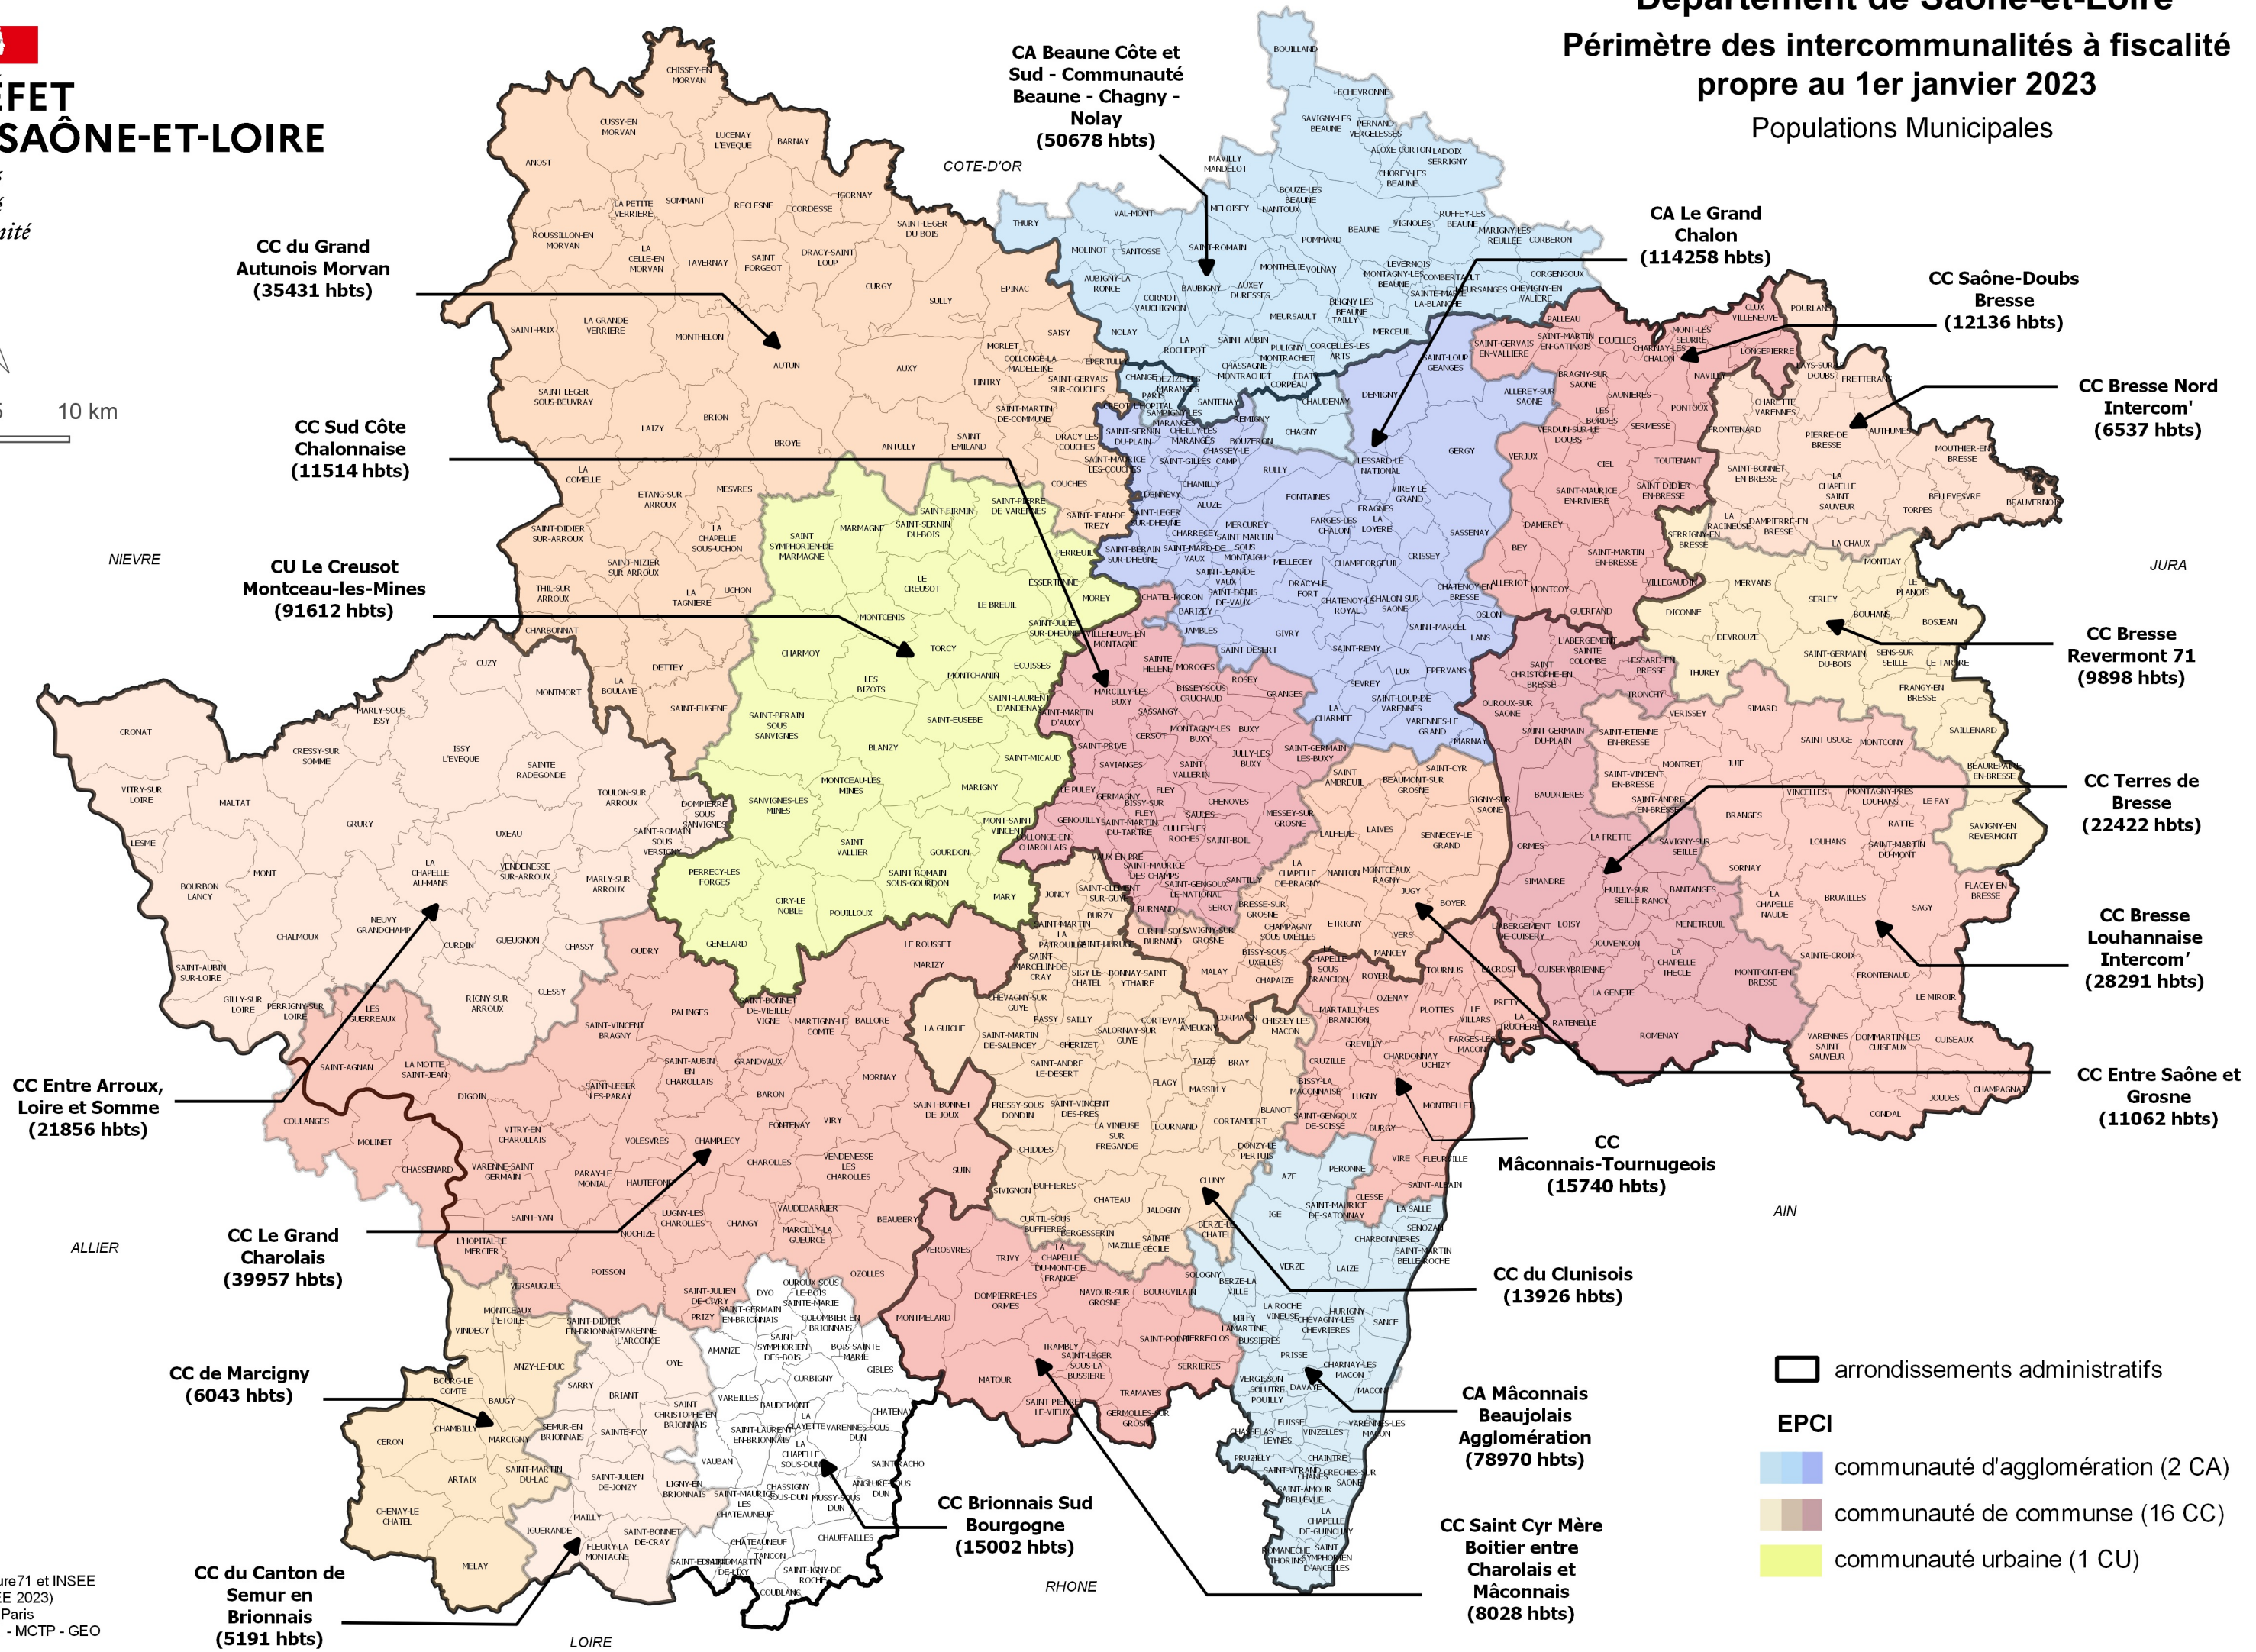

PRÉFET DE SAÔNE-ET-LOIRE

Liberté
Égalité
Fraternité

Département de Saône-et-Loire Périmètre des intercommunalités à fiscalité propre au 1er janvier 2023 Populations Municipales

CC du Grand Autunois Morvan (35431 hbts)

CA Beune Côte et Sud - Communauté Beune - Chagny - Nolay (50678 hbts)

CA Le Grand Chalonnais (114258 hbts)

CC Saône-Doubs Bresse (12136 hbts)

CC Sud Côte Chalonnaise (11514 hbts)

CC Bresse Nord Intercom' (6537 hbts)

CA Mâconnais Beaujolais Agglomération (78970 hbts)

CC Saint Cyr Mère Boitier entre Charolais et Mâconnais (8028 hbts)

- arrondissements administratifs
- EPCI**
 - communauté d'agglomération (2 CA)
 - communauté de commune (16 CC)
 - communauté urbaine (1 CU)