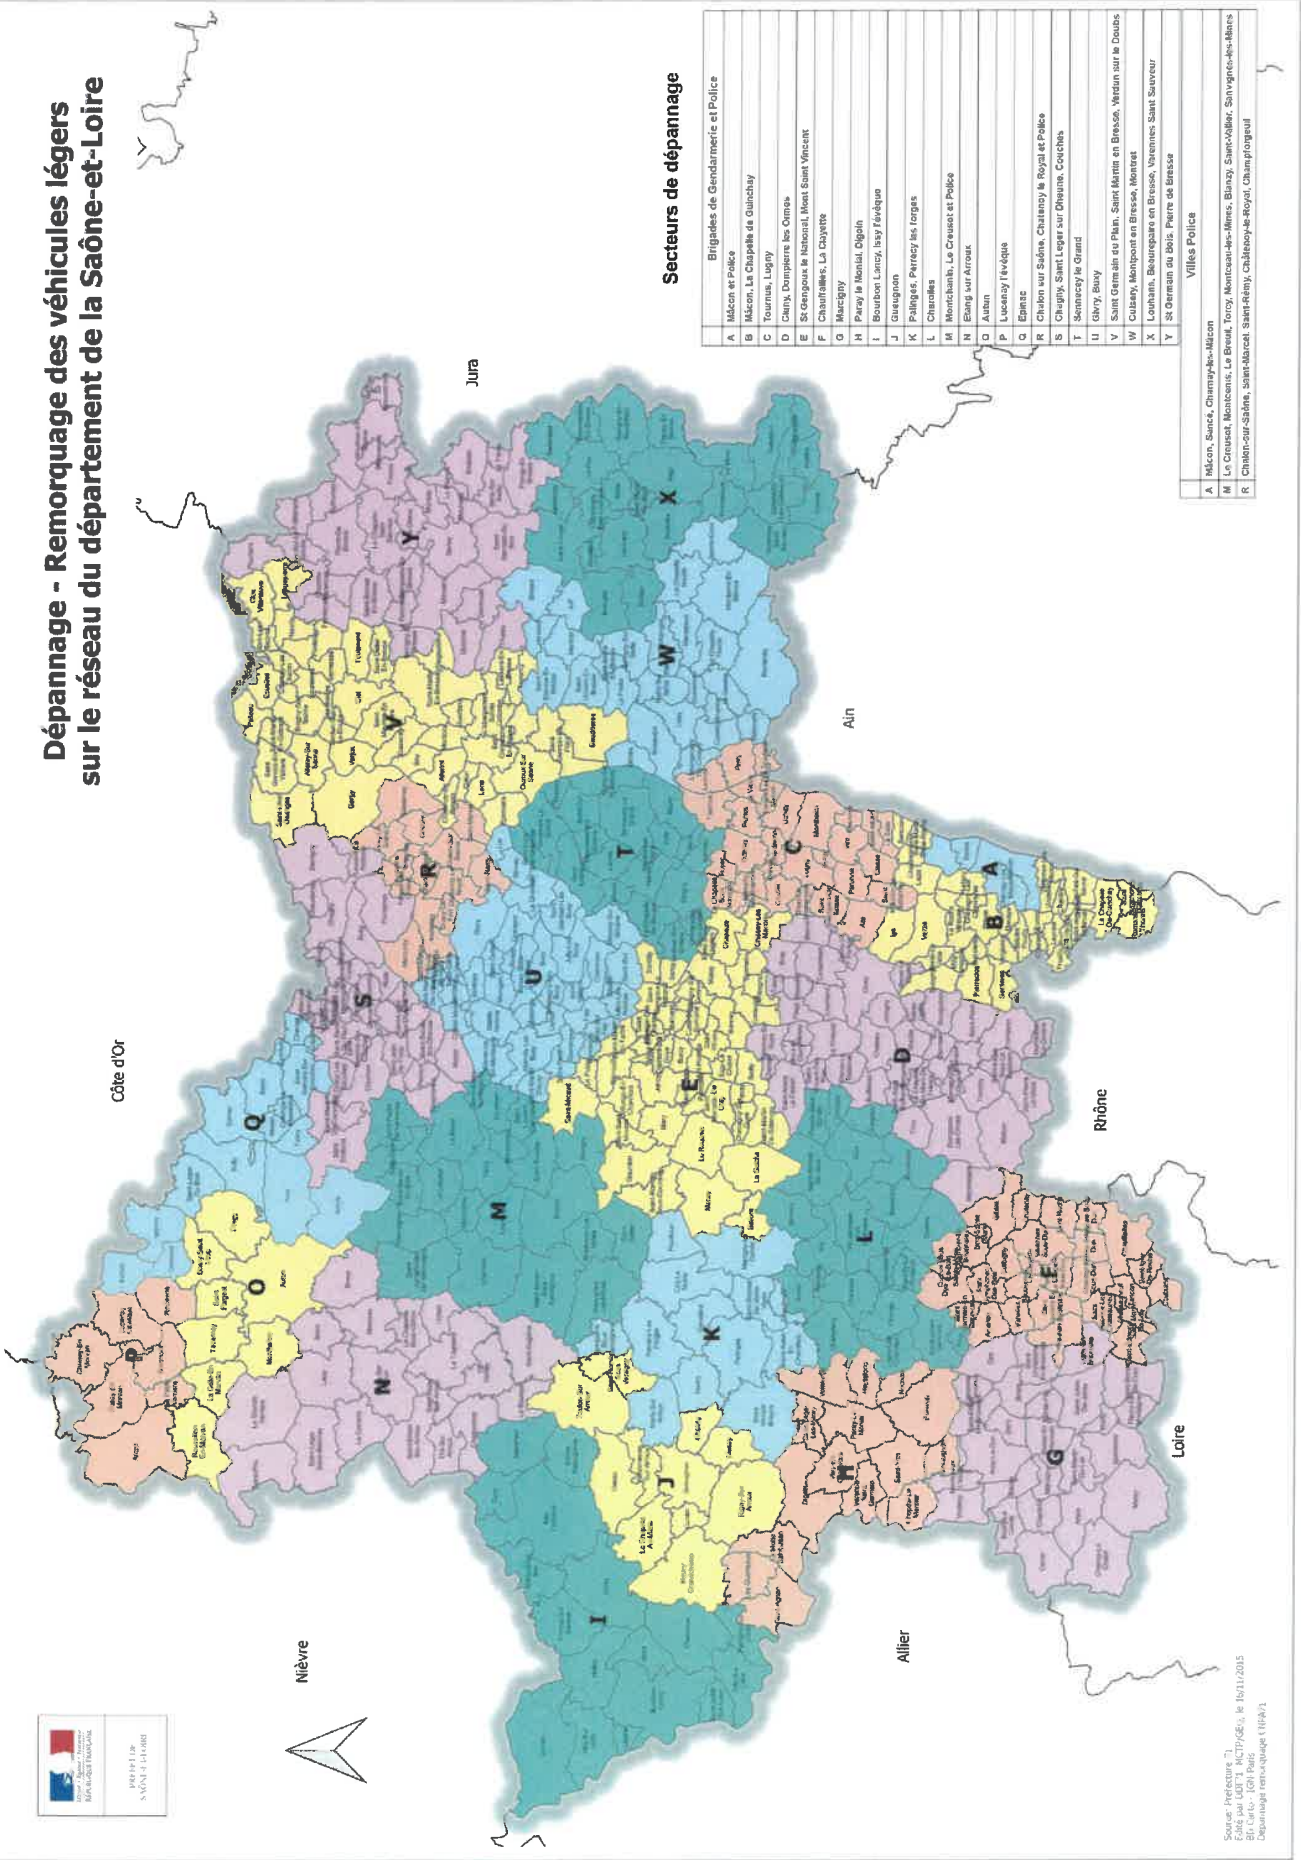

Dépannage - Remorquage des véhicules légers sur le réseau du département de la Saône-et-Loire

Secteurs de dépannage

	Brigades de Gendarmerie et Police
A	Mâcon et Poise
B	Mâcon, La Chapelle de Guinchay
C	Tournais, Lugny
D	Clary, Dempière les Ombes
E	St Georges le National, Mont Saint Vincent
F	Charraillères, La Clayette
G	Marcigny
H	Paray le Monial, Digoin
I	Bourbon Lancy, Issy l'Évêque
J	Guaignon
K	Pallières, Parrey les Forges
L	Charailles
M	Montcenis, Le Creusot et Polès
N	Blang sur Arroux
O	Autun
P	Lucenay l'Évêque
Q	Épinac
R	Chalon sur Saône, Châtigny le Royal et Polles
S	Chagny, Saint Léger sur Ouche, Cochet
T	Semsey-le Grand
U	Givry, Bisy
V	Saint Germain du Plain, Saint Martin en Bresse, Vertun sur le Doubs
W	Coligny, Montpont en Bresse, Montret
X	Louhans, Beaurepaire en Bresse, Venennes Saint Sauveur
Y	St Germain du Bois, Pierre de Bresse
	Ville Police
A	Mâcon, Sarré, Charny-le-Maccon
M	Le Creusot, Montcenis, Le Breuil, Torcy, Montcenis-les-Mines, Blancy, Saint-Aëlmer, Sauvignat-les-Mines
R	Chalon-sur-Saône, Saint-Bascel, Saint-Rémy, Châtigny-le-Royal, Champagnat