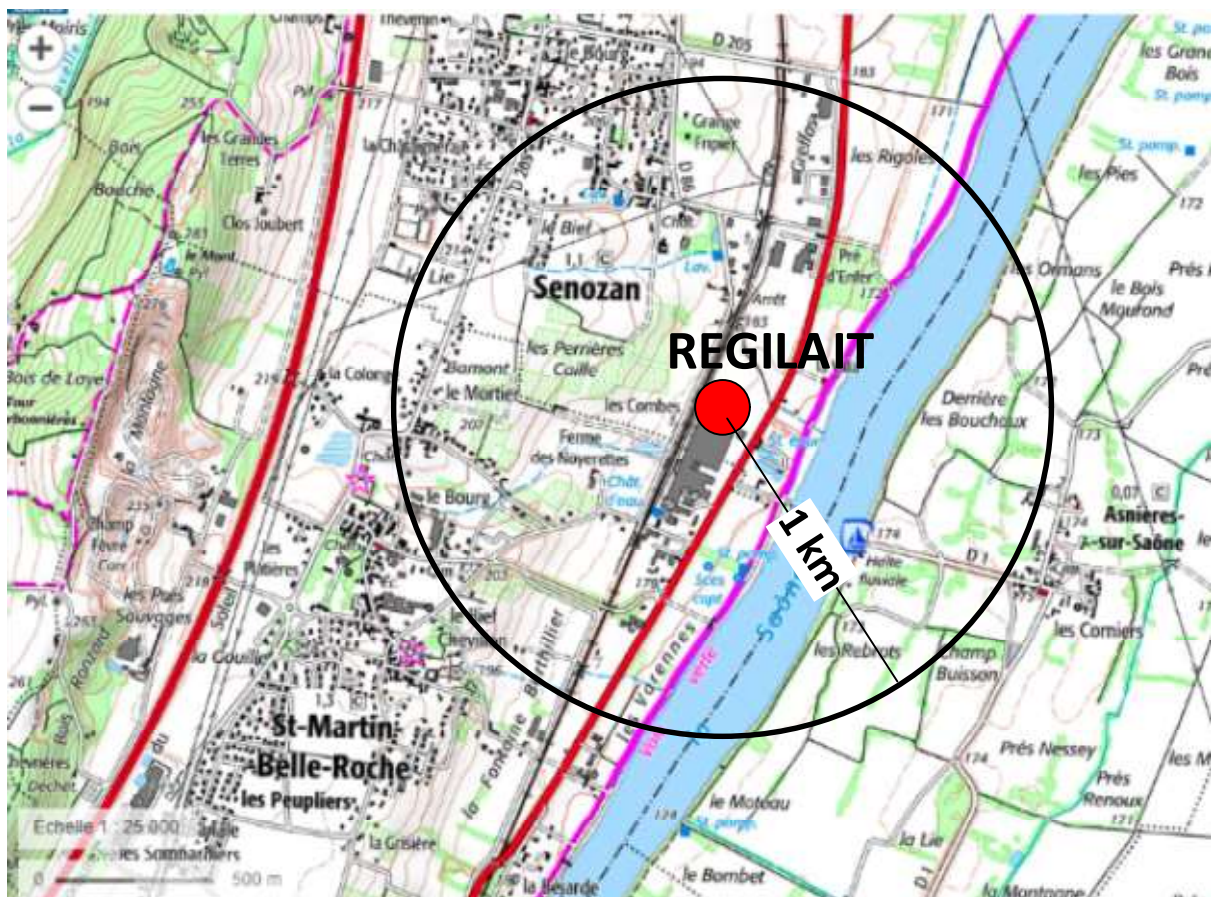

## Pièce jointe n°1

## Plan de situation

<b>REGILAIT</b> <b>St Martin Belleroche (71)</b>	
<b>Plan de situation</b>	
	Février 2020 1/25 000°

Les communes concernées par le périmètre de 1 km sont les suivantes :

- Saint Martin Belleroche (71) ;
- Senozan (71) ;
- Asnières sur Saône (01).