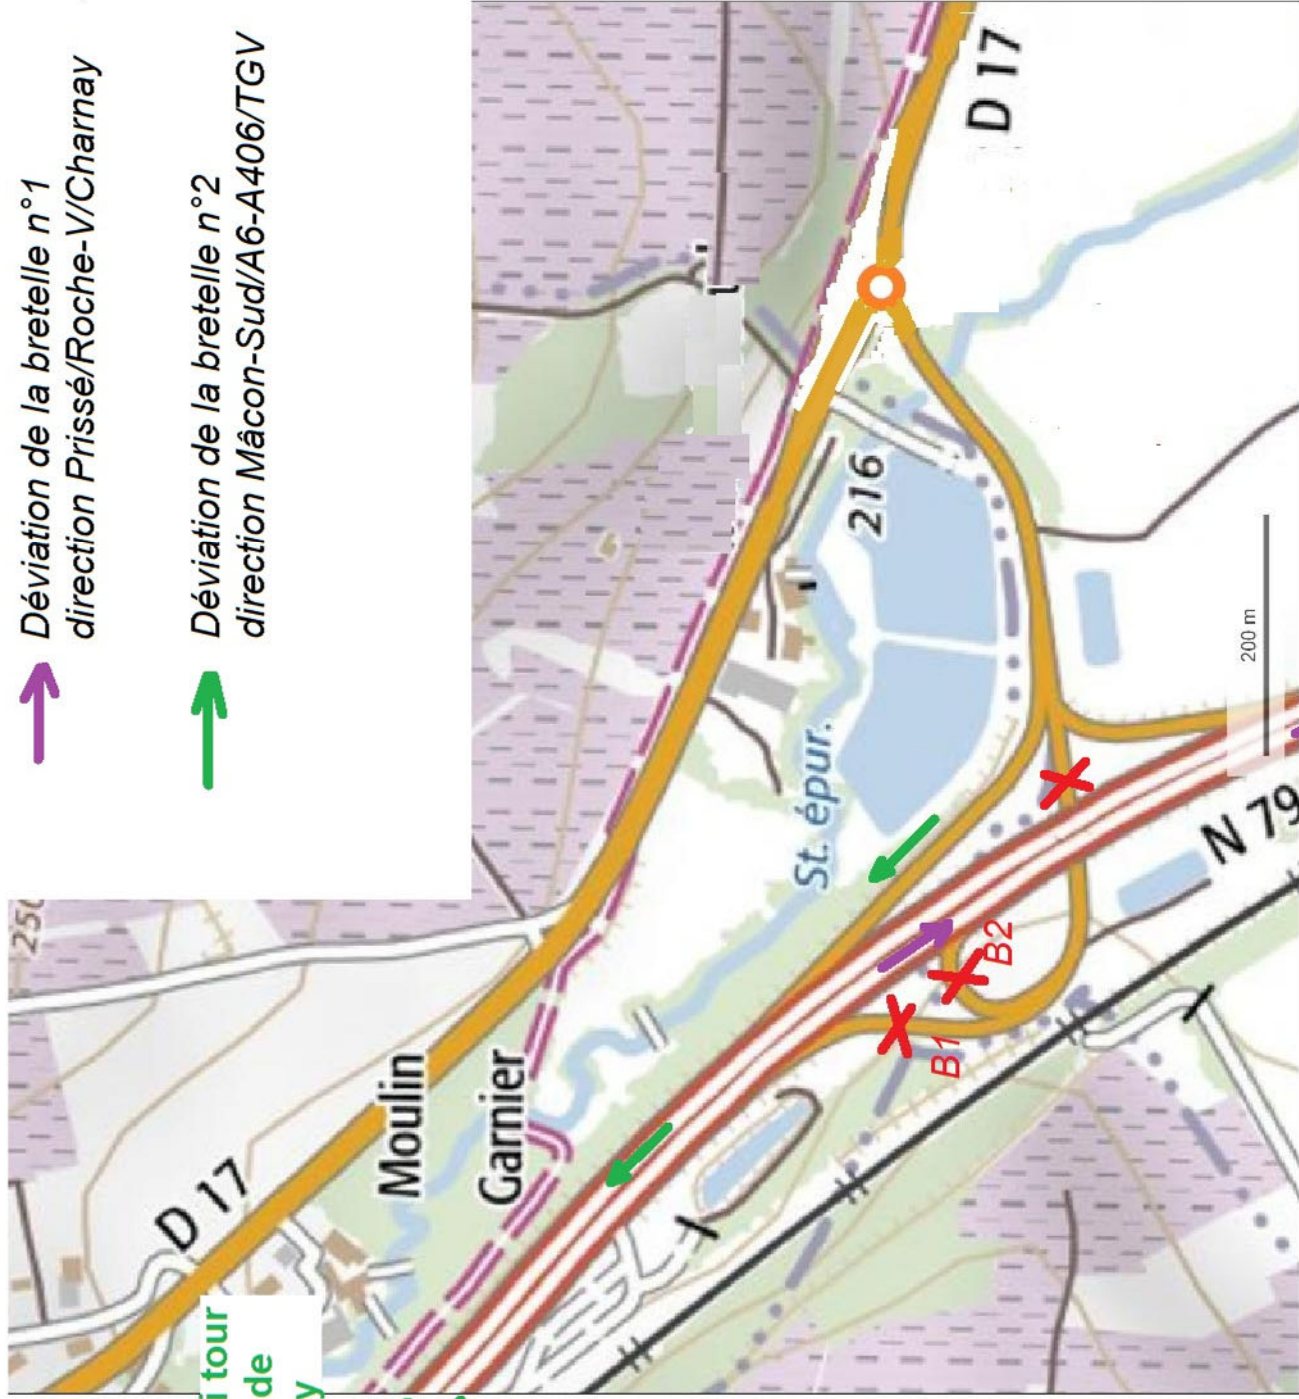

RN79 Echangeur n°4 "Moulin Garnier" Roche-Vineuse/Prissé

Fermeture des bretelles n°1 et 2

du 15 au 26 octobre 2018

 Déviation de la bretelle n°1
direction Prissé/Roche-V/Charnay

 Déviation de la bretelle n°2
direction Mâcon-Sud/A6-A406/TGV

 Demi tour
éch. de
Cluny 

 Demi tour
échangeur des
Berthilliers/TGV 