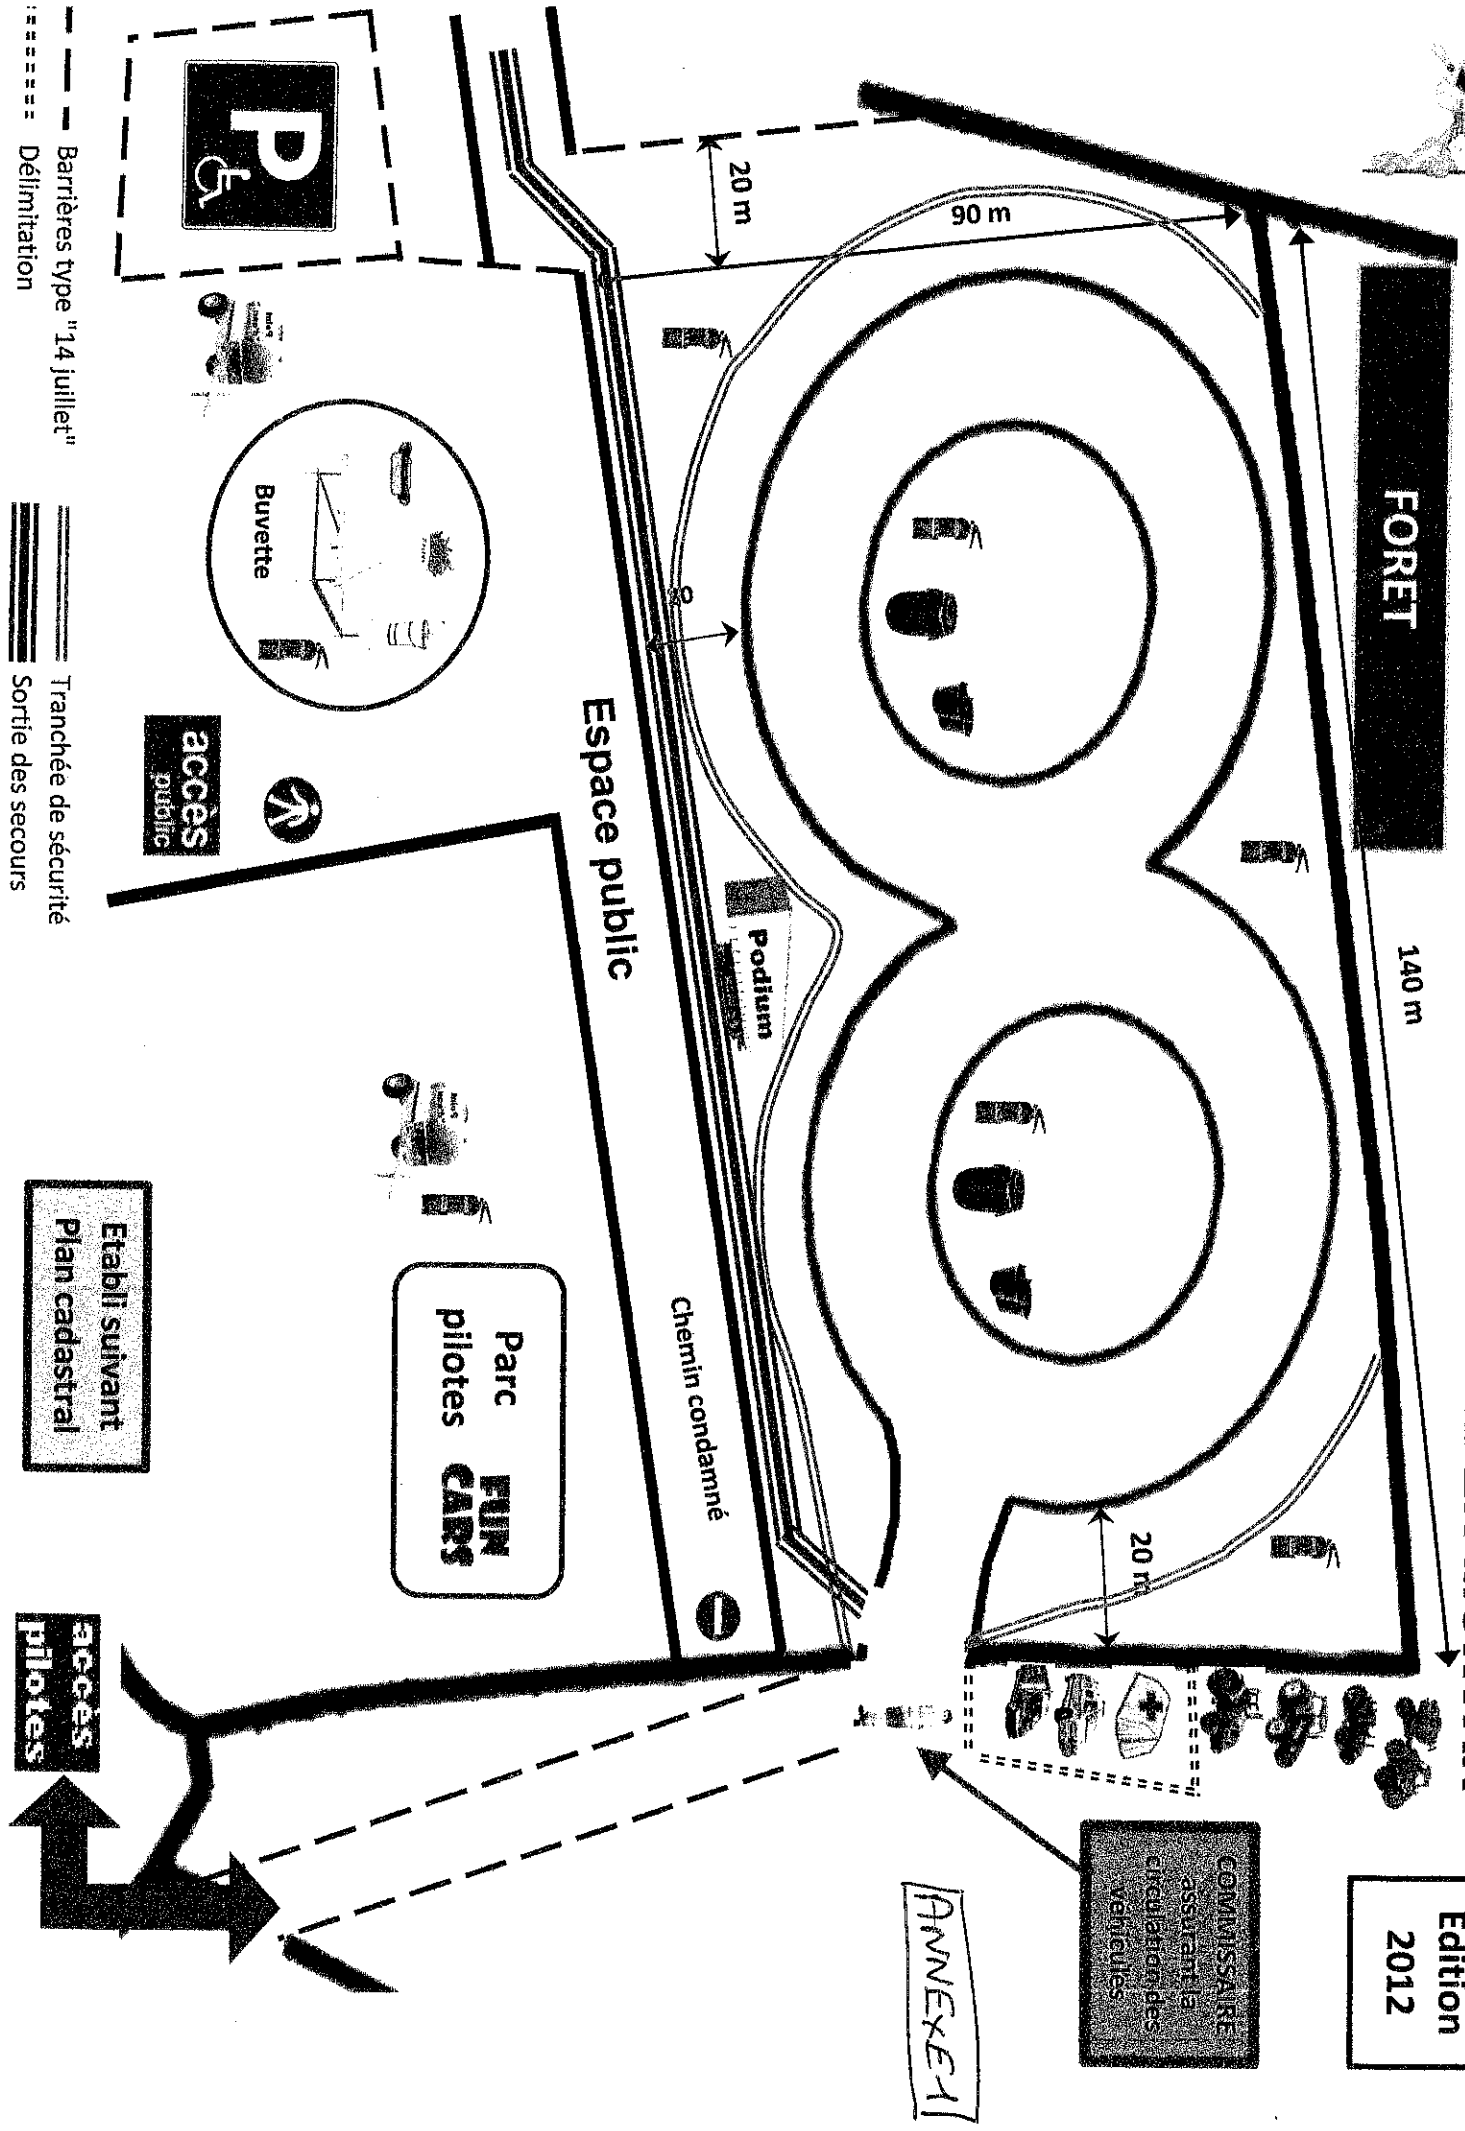

# CIRCUIT DU FUN-CARS CLUB DE LA CELLE EN MORVAN

FORET

140 m

Edition  
2012

COMMISSAIRE  
ASSURANCE  
Circulation des  
Véhicules

ANNEXE 1

Barrières type "14 Juillet"

Tranchée de sécurité

Etabli suivant  
Plan cadastral

accès  
pilotes

accès  
public

Parc  
FUN  
CARS  
pilotes

Buvette

P & H

Espace public

podium

Chemin condamné